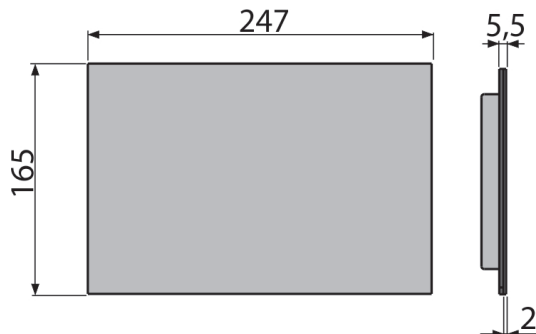

P120**Capac pentru rezervoare încastrate, alunox-mat****Aplicație**

Pentru rezervoare WC încastrate, model AM101, AM102, AM100, AM115 și AM112
 Pentru acoperirea orificiului de service în cazul în care se folosește clătirea

Conținutul pachetului

- Placă de acoperire
- Fixarea cadrului plăcii de acoperire
- Clemă cu filet pentru cadru 2 buc

Detalii pentru comandă, Informații logistice

Cod	EAN	Greutate (buc ambalare palet)	Dimensiuni (buc ambalare)	Cantitate (ambalare palet)
P120	8595580552367	0,51 12,80 378,3 kg	255×85×175 595×245×395 mm	25 700 buc