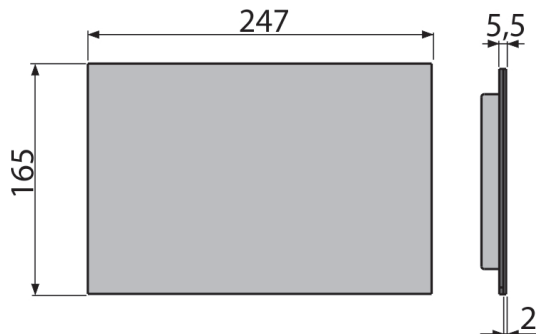

P120

Capac pentru rezervoare încastrate, alunox-mat

Aplicație

Pentru rezervoare WC încastrate, model AM101, AM102, AM100, AM115 și AM112
Pentru acoperirea orificiului de service în cazul în care se folosește clătirea

Conținutul pachetului

- Placă de acoperire
- Fixarea cadrului plăcii de acoperire
- Clemă cu filet pentru cadru 2 buc

Detalii pentru comandă, Informații logistice

Cod	EAN	Greutate (buc ambalare palet)	Dimensiuni (buc ambalare)	Cantitate (ambalare palet)
P120	8595580552367	0,51 12,80 378,3 kg	255×85×175 595×245×395 mm	25 700 buc