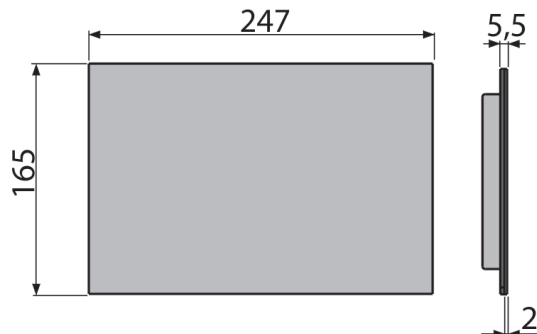

P120

Krycia doska pre WC moduly, alunox-mat

Použitie

Pre predstavené inštalačné systémy AM101, AM102, AM100, AM115 a WC nádrž

AM112

Pre zakrytie servisného otvoru pri oddialenom ovládaní predstavených inštalačných modulov

Vlastnosti

- Detailné spracovanie laserovou technológiou
- Materiál: eloxovaný hliník
- Odolné proti UV žiareniu a vonkajším vplyvom
- Povrchová úprava: alunox-mat, Anti-fingerprint s úpravou proti odtlačkom prstov
- Údržba bežnými čistiacimi prostriedkami používanými v domácnosti na vodovodné armatúry a kúpeľňové doplnky

Rozsah dodávky

- Krycia doska
- Upevňovací rámček dosky
- Závitová úchytka rámčeku tlačítka 2 ks

Objednací kód, Logistické informácie

Kód	EAN	Hmotnosť (kus | balenie | paleta)	Rozmer (kus | balenie)	Množstvo (balenie | paleta)
P120	8595580552367	0,51 | 12,80 | 378,3 kg	255×85×175 | 595×245×395 mm	25 | 700 ks

Záruky

2/2 rokov *