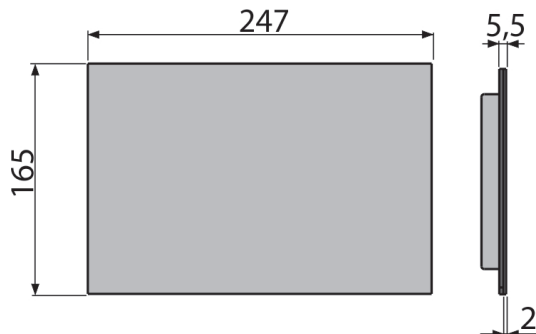

P120

Krycia doska pre WC moduly, alunox-mat

Použitie

Pre predstenové inštalačné systémy AM101, AM102, AM100, AM115 a WC nádrž

AM112

Pre zakrytie servisného otvoru pri oddialenom ovládaní predstenových inštalačných modulov

Vlastnosti

- Detailné spracovanie laserovou technológiou
- Materiál: eloxovaný hliník
- Odolné proti UV žiareniu a vonkajším vplyvom
- Povrchová úprava: alunox-mat, Anti-fingerprint s úpravou proti odtlačkom prstov
- Údržba bežnými čistiacimi prostriedkami používanými v domácnosti na vodovodné armatúry a kúpeľňové doplnky

Rozsah dodávky

- Krycia doska
- Upevňovací rámček dosky
- Závitová úchytka rámčeku tlačítka 2 ks

Objednací kód, Logistické informácie

Kód	EAN	Hmotnosť (kus | balenie | paleta)	Rozmer (kus | balenie)	Množstvo (balenie | paleta)
P120	8595580552367	0,51 | 12,80 | 378,3 kg	255×85×175 | 595×245×395 mm	25 | 700 ks

Záruky   Colný kód
2/2 rokov *   73269098