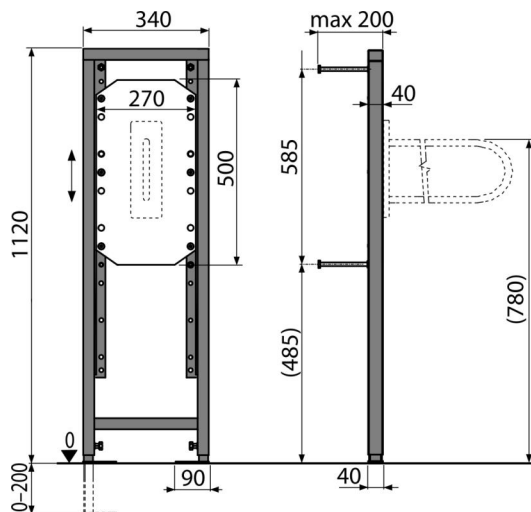

A106/1120

Montážny rám pre madlo

Použitie

Pre invalidné madlo

Pre montáž pred nosnú stenu alebo do sadrokartónovej konštrukcie

Vlastnosti

- Materiál: kov ošetrený práškovou farbou
- Nastaviteľné výsuvné nohy v rozmedzí 0–200 mm
- Upevňovacia doska pre madlo vyrobená z vodeodolnej lepej preglejky

Rozsah dodávky

- Fixačný materiál: vrut Ø8×60 mm – 4 ks, hmoždinka Ø12 mm – 4 ks
- Samonosný rám
- Upevňovacia doska pre inštaláciu invalidného madla

Objednací kód, Logistické informácie

Kód	EAN	Hmotnosť (kus balenie paleta)	Rozmer (kus balenie)	Množstvo (balenie paleta)
A106/1120	8595580552718	11,14 11,14 354,1 kg	1126×340×78 1126×340×78 mm	1 30 ks

Záruky

2/15 rokov *

Colný kód

73089098

Normy

EN ISO 10535, 732030

Technické parametre

- Závažová skúška 200 kg