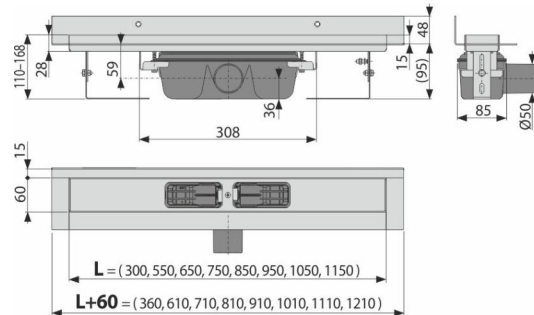

### განმარტება

უბარიერო ხელმისაწვდომობისთვის  
იატაკის დონის სიმაღლეზე განთავსებული საშხაპეებისთვის  
განკუთვნილია უშუალოდ კედელზე დამონტაჟებისთვის  
მთლიანი ბადებისთვის, ბადეები FLOOR ფილების ჩასამაგრებლით და

### კომპლექტის შემადგენლობა

- სამონტაჟო ნაკრები: შურუბი  $\varnothing 6 \times 50$  - 2 ცალი, დუბელი  $\varnothing 10$  - 2 ცალი, შურუბი  $\varnothing 4,2 \times 38$  - 3 ერთეული, დუბელი  $\varnothing 8$  - 3 ერთეული.
- საყელის დამცავი ფირი
- თვითნებადი შიდროსაიზოლაციო ფირები
- საშხაპე ტრაპი სიფონით

### შეკვითის ნომერი, ლოგისტიკური ინფორმაცია

კოდი	EAN	ნონა (ცალი   შეფუთვა   პლატაზე)	ზომები (ცალი   შეფუთვა)	რაოდენობა (შეფუთვა   პლატა)	
APZ16-550	8595580553029	550 მმ	3,59   28,69   106,1 კგ	620x205x160   მმ	8   24 ცალი