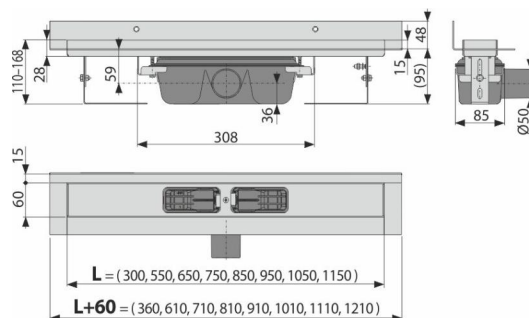

## Primena

- Za pristup invalidskim kolicima
- Za drenažu podnih tuševa
- Za ugradnju direktno do zida
- Za pune rešetke, rešetka FLOOR za ugradnju pločica i prizmatična rešetka GAP
- Za unutrašnju upotrebu

## Karakteristike

- Okovratnik i sifon su zaštićeni folijom, a sam kanal umetkom od stiropora
- Materijal sifona: polipropilen
- Materijal tuš kanalice: nerđajući čelik 2 mm, AISI 304, DIN 1.4301
- Mehanički čisteći sifon do odvodne cevi
- Mogućnost kupovine kombinovanog sifona za mirise
- Linearni slivnik od nerđajućeg čelika (ojačan kiseljenjem, pasivizacijom i elektrohemijskim poliranjem)
- Za umetanje punih rešetki - nerđajući čelik, kaljeno staklo, sintetički kamen, rešetka za ugradnju pločica i prizmatična rešetka
- Samolepljiva traka za kvalitetnu hidroizolaciju
- Sifon čvrsto povezan sa slivnikom - 100% hidroizolacija
- Visina ugradnje od 95 mm
- Podesiva visina
- Visoka stopa protoka se postiže sistemom sifona sa dve pregrade
- 25 godina garancije

## Broj porudžbine, Logističke informacije

Šifra	EAN	Težina (komad   pakovanje   paleta)	Dimenzije (komad   paleta)	Količina (pakovanje   paleta)
APZ16-550	8595580553029	550 mm 3,59   28,69   106,1 kg	620x205x160   mm	8   24 kom
<b>Garancije</b> 2/25 godina *	<b>Carinska šifra</b> 39229000	<b>Norme</b> EN 1253		

## Tehničke specifikacije

- Ukupna visina instalacije 110-168 mm
- Minimalna debljina betona 95 mm
- Otpornost sifona za mirise na pritisak 982 Pa
- Prečnik odvodne cevi 50 mm
- Brzina protoka 60-68,8 l/min
- Klasa opterećenja K3 300 kg
- Sifon za mirise 50 mm