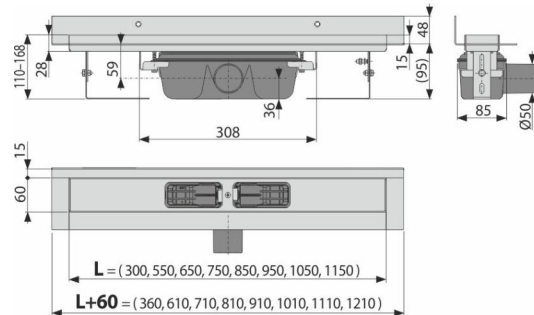

### განმარტება

უბარიერო ხელმისაწვდომობისთვის  
იატაკის დონის სიმაღლეზე განთავსებული საშხაპებისთვის  
განკუთვნილია უშუალოდ კედელზე დამონტაჟებისთვის  
მოლიანი ბადებისთვის, ბადეები FLOOR ფილების ჩასამაგრებლით და

### კომპლექტის შემადგენლობა

- სამონტაჟო ნაკრები: შურუბი  $\varnothing 6 \times 50$  - 2 ცალი, დუბელი  $\varnothing 10$  - 2 ცალი, შურუბი  $\varnothing 4,2 \times 38$  - 3 ერთეული, დუბელი  $\varnothing 8$  - 3 ერთეული.
- საყელის დამცავი ფირი
- თვითნებადი ჰიდროიზოლაციო ფირები
- საშხაპე ტრაპი სიფონით

### შეკვთის ნომერი, ლოგისტიკური ინფორმაცია

კოდი	EAN	ნონა (ცალი   შეფუთვა   პლატაზე)	ზომები (ცალი   შეფუთვა)	რაოდენობა (შეფუთვა   პლატა)	
APZ16-950	8595580553067	950 მმ	4,79   38,29   134,9 კგ	1020×205×160   მმ	8   24 ცალი