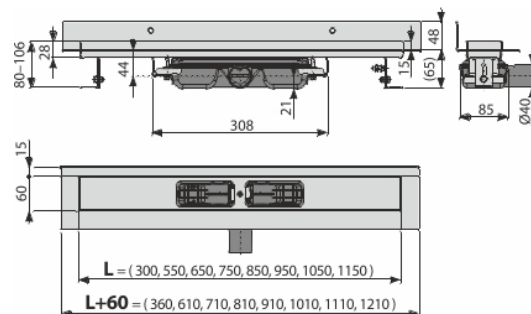

prismatic GAP

Pentru folosire în interior

Caracteristici

- Gulerul și sifonul sunt protejate cu folie, iar fanta canalului e protejată de o inserție de polistiren
- Material sifon – polipropilenă
- Material corp canal de scurgere: oțel inoxidabil de 2 mm, DIN 304
- Sifonul se poate curăța complet, până la țeava de evacuare
- Posibilitate de achiziționare a unui sifon anti miros combinat
- Canal de scurgere pentru duș fabricat din oțel inoxidabil (material călit prin decapare, pasivizare și lustruire electrochimică)
- Pentru inserarea de grătar plin – oțel inoxidabil, sticla, piatra sintetica, suport pentru încadrare gresie sau grătar prismatic
- Bandă adezivă pentru hidroizolare de calitate
- Sifonul este fixat de bază – 100% impermeabil
- Înălțimea de instalare de la 65 mm
- Înălțime reglabilă
- Debitul mare este posibil datorită sifonului dublu
- Grosime 25 mm

Conținutul pachetului

- Set de fixare: șurub Ø6x50 – 2 buc, diblu Ø10 – 2 buc, șurub Ø4,2x38 – 3 buc, diblu Ø8 – 3 buc
- Capac de instalare pentru jgheab- polistiren
- Folie de protecție pentru marginea canalului și sifonul anti-miros
- Folie de protecție pentru sifon
- Bandă autoadezivă pentru hidroizolație
- Canalul de scurgere este asamblat cu tot cu sifon

Detalii pentru comandă, Informații logistice

Cod	EAN	Greutate (buc ambalare palet)	Dimensiuni (buc ambalare)	Cantitate (ambalare palet)	
APZ116-550	8595580553104	550 mm	3,46 27,71 103,1 kg	620x205x160 mm	8 24 buc

Garanție

2/25 ani *

Parametrii tehnici

- Înălțime totală de instalare 80-106 mm
- Grosimea minimă a betonului 65 mm
- Rezistența sifonului anti-miros la presiune 575 Pa
- Diametrul țevii Deșeuri 40 mm
- Debit 35 l/min
- Clasa de sarcină – K3 300 kg
- Sifon anti miros 28 mm