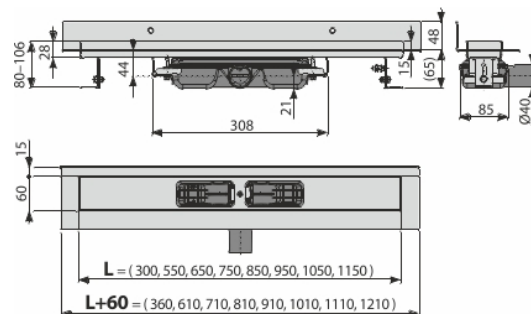

prismatic GAP

Pentru folosire în interior

Caracteristici

- Gulerul și sifonul sunt protejate cu folie, iar fanta canalului e protejată de o inserție de polistiren
- Material sifon – polipropilenă
- Material corp canal de scurgere: oțel inoxidabil de 2 mm, DIN 304
- Sifonul se poate curăța complet, până la țeava de evacuare
- Posibilitate de achiziționare a unui sifon anti miros combinat
- Canal de scurgere pentru duș fabricat din oțel inoxidabil (material călit prin decapare, pasivizare și lustruire electrochimică)
- Pentru inserarea de grătar plin – oțel inoxidabil, sticla, piatra sintetica, suport pentru încadrare gresie sau grătar prismatic
- Bandă adezivă pentru hidroizolare de calitate
- Sifonul este fixat de bază – 100% impermeabil
- Înălțimea de instalare de la 65 mm
- Înălțime reglabilă
- Debitul mare este posibil datorită sifonului dublu
- Grosime 25 mm

Conținutul pachetului

- Set de fixare: șurub Ø6x50 – 2 buc, diblu Ø10 – 2 buc, șurub Ø4,2x38 – 3 buc, diblu Ø8 – 3 buc
- Capac de instalare pentru jgheab- polistiren
- Folie de protecție pentru marginea canalului și sifonul anti-miros
- Folie de protecție pentru sifon
- Bandă autoadezivă pentru hidroizolație
- Canalul de scurgere este asamblat cu tot cu sifon

Detalii pentru comandă, Informații logistice

Cod	EAN	Greutate (buc ambalare palet)	Dimensiuni (buc ambalare)	Cantitate (ambalare palet)
APZ116-650	8595580553111	650 mm 3,75 30,01 110,0 kg	720x205x160 mm	8 24 buc

Garanție

2/25 ani *

Parametrii tehnici

- Înălțime totală de instalare 80-106 mm
- Grosimea minimă a betonului 65 mm
- Rezistența sifonului anti-miros la presiune 575 Pa
- Diametrul țevii Deșeuri 40 mm
- Debit 35 l/min
- Clasa de sarcină – K3 300 kg
- Sifon anti miros 28 mm