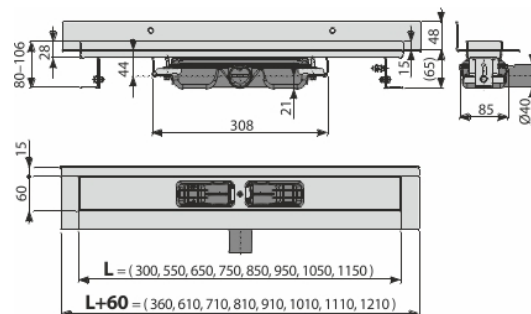

prismatic GAP

Pentru folosire în interior

Caracteristici

- Gulerul și sifonul sunt protejate cu folie, iar fanta canalului e protejată de o inserție de polistiren
- Material sifon – polipropilenă
- Material corp canal de scurgere: oțel inoxidabil de 2 mm, DIN 304
- Sifonul se poate curăța complet, până la țeava de evacuare
- Posibilitate de achiziționare a unui sifon anti miros combinat
- Canal de scurgere pentru duș fabricat din oțel inoxidabil (material călit prin decapare, pasivizare și lustruire electrochimică)
- Pentru inserarea de grătar plin – oțel inoxidabil, sticla, piatra sintetica, suport pentru încăstrare gresie sau grătar prismatic
- Bandă adezivă pentru hidroizolare de calitate
- Sifonul este fixat de bază – 100% impermeabil
- Înălțimea de instalare de la 65 mm
- Înălțime reglabilă
- Debitul mare este posibil datorită sifonului dublu
- Grosime 25 mm

Conținutul pachetului

- Set de fixare: șurub Ø6x50 – 2 buc, diblu Ø10 – 2 buc, șurub Ø4,2x38 – 3 buc, diblu Ø8 – 3 buc
- Capac de instalare pentru jgheab- polistiren
- Folie de protecție pentru marginea canalului și sifonul anti-miros
- Folie de protecție pentru sifon
- Bandă autoadezivă pentru hidroizolație
- Canalul de scurgere este asamblat cu tot cu sifon

Detalii pentru comandă, Informații logistice

Cod	EAN	Greutate (buc ambalare palet)	Dimensiuni (buc ambalare)	Cantitate (ambalare palet)
APZ116-750	8595580553128	750 mm 4,07 32,57 117,7 kg	820x205x160 mm	8 24 buc
Garanție 2/25 ani *	Codul vamal 39229000			

Parametrii tehnici

- Înălțime totală de instalare 80-106 mm
- Grosimea minimă a betonului 65 mm
- Rezistența sifonului anti-miros la presiune 575 Pa
- Diametrul țevii Deșeuri 40 mm
- Debit 35 l/min
- Clasa de sarcină – K3 300 kg
- Sifon anti miros 28 mm