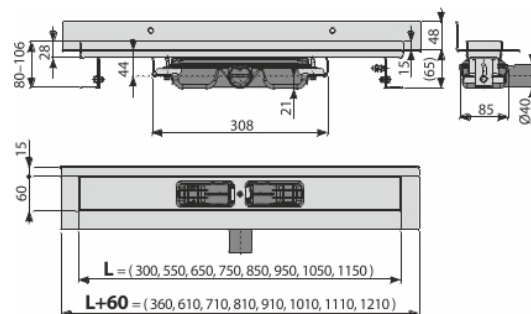

prismatic GAP

Pentru folosire în interior

Caracteristici

- Gulerul și sifonul sunt protejate cu folie, iar fanta canalului e protejată de o inserție de polistiren
- Material sifon – polipropilenă
- Material corp canal de scurgere: oțel inoxidabil de 2 mm, DIN 304
- Sifonul se poate curăța complet, până la țeava de evacuare
- Posibilitate de achiziționare a unui sifon anti miros combinat
- Canal de scurgere pentru duș fabricat din oțel inoxidabil (material călit prin decapare, pasivizare și lustruire electrochimică)
- Pentru inserarea de grătar plin – oțel inoxidabil, sticla, piatra sintetica, suport pentru încadrare gresie sau grătar prismatic
- Bandă adezivă pentru hidroizolare de calitate
- Sifonul este fixat de bază – 100% impermeabil
- Înălțimea de instalare de la 65 mm
- Înălțime reglabilă
- Debitul mare este posibil datorită sifonului dublu
- Grosime 25 mm

Conținutul pachetului

- Set de fixare: șurub Ø6x50 – 2 buc, diblu Ø10 – 2 buc, șurub Ø4,2x38 – 3 buc, diblu Ø8 – 3 buc
- Capac de instalare pentru jgheab- polistiren
- Folie de protecție pentru marginea canalului și sifonul anti-miros
- Folie de protecție pentru sifon
- Bandă autoadezivă pentru hidroizolație
- Canalul de scurgere este asamblat cu tot cu sifon

Detalii pentru comandă, Informații logistice

Cod	EAN	Greutate (buc ambalare palet)	Dimensiuni (buc ambalare)	Cantitate (ambalare palet)
APZ116-750	8595580553128	750 mm 4,07 32,57 117,7 kg	820x205x160 mm	8 24 buc

Garanție

2/25 ani *

Parametrii tehnici

- Înălțime totală de instalare 80-106 mm
- Grosimea minimă a betonului 65 mm
- Rezistența sifonului anti-miros la presiune 575 Pa
- Diametrul țevii Deșeuri 40 mm
- Debit 35 l/min
- Clasa de sarcină – K3 300 kg
- Sifon anti miros 28 mm