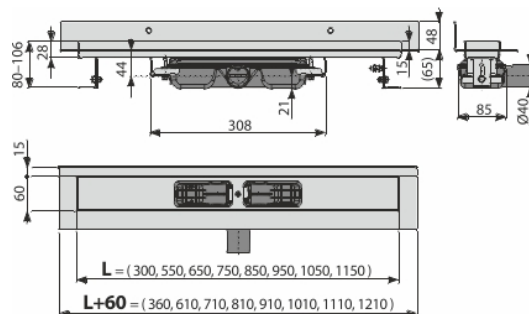

prismatic GAP

Pentru folosire în interior

Caracteristici

- Gulerul și sifonul sunt protejate cu folie, iar fanta canalului e protejată de o inserție de polistiren
- Material sifon – polipropilenă
- Material corp canal de scurgere: oțel inoxidabil de 2 mm, DIN 304
- Sifonul se poate curăța complet, până la țeava de evacuare
- Posibilitate de achiziționare a unui sifon anti miros combinat
- Canal de scurgere pentru duș fabricat din oțel inoxidabil (material călit prin decapare, pasivizare și lustruire electrochimică)
- Pentru inserarea de grătar plin – oțel inoxidabil, sticla, piatra sintetica, suport pentru încadrare gresie sau grătar prismatic
- Bandă adezivă pentru hidroizolare de calitate
- Sifonul este fixat de bază – 100% impermeabil
- Înălțimea de instalare de la 65 mm
- Înălțime reglabilă
- Debitul mare este posibil datorită sifonului dublu
- Grosime 25 mm

Conținutul pachetului

- Set de fixare: șurub Ø6x50 – 2 buc, diblu Ø10 – 2 buc, șurub Ø4,2x38 – 3 buc, diblu Ø8 – 3 buc
- Capac de instalare pentru jgheab- polistiren
- Folie de protecție pentru marginea canalului și sifonul anti-miros
- Folie de protecție pentru sifon
- Bandă autoadezivă pentru hidroizolație
- Canalul de scurgere este asamblat cu tot cu sifon

Detalii pentru comandă, Informații logistice

Cod	EAN	Greutate (buc ambalare palet)	Dimensiuni (buc ambalare)	Cantitate (ambalare palet)
APZ116-850	8595580553135	850 mm 4,36 34,87 124,6 kg	820x205x160 mm	8 24 buc

Garanție

2/25 ani *

Parametrii tehnici

- Înălțime totală de instalare 80-106 mm
- Grosimea minimă a betonului 65 mm
- Rezistența sifonului anti-miros la presiune 575 Pa
- Diametrul țevii Deșeuri 40 mm
- Debit 35 l/min
- Clasa de sarcină – K3 300 kg
- Sifon anti miros 28 mm