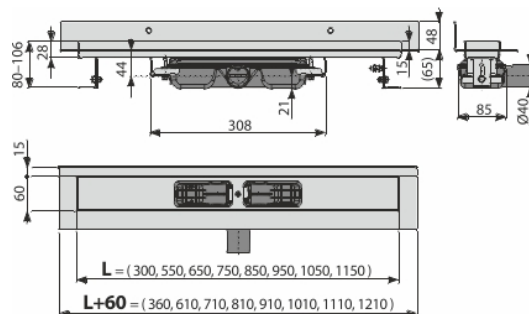

prismatic GAP

Pentru folosire în interior

Caracteristici

- Gulerul și sifonul sunt protejate cu folie, iar fanta canalului e protejată de o inserție de polistiren
- Material sifon – polipropilenă
- Material corp canal de scurgere: oțel inoxidabil de 2 mm, DIN 304
- Sifonul se poate curăța complet, până la țeava de evacuare
- Posibilitate de achiziționare a unui sifon anti miros combinat
- Canal de scurgere pentru duș fabricat din oțel inoxidabil (material călit prin decapare, pasivizare și lustruire electrochimică)
- Pentru inserarea de grătar plin – oțel inoxidabil, sticla, piatra sintetica, suport pentru încastrare gresie sau grătar prismatic
- Bandă adezivă pentru hidroizolare de calitate
- Sifonul este fixat de bază – 100% impermeabil
- Înălțimea de instalare de la 65 mm
- Înălțime reglabilă
- Debitul mare este posibil datorită sifonului dublu
- Grosime 25 mm

Conținutul pachetului

- Set de fixare: șurub Ø6x50 – 2 buc, diblu Ø10 – 2 buc, șurub Ø4,2x38 – 3 buc, diblu Ø8 – 3 buc
- Capac de instalare pentru jgheab- polistiren
- Folie de protecție pentru marginea canalului și sifonul anti-miros
- Folie de protecție pentru sifon
- Bandă autoadezivă pentru hidroizolație
- Canalul de scurgere este asamblat cu tot cu sifon

Detalii pentru comandă, Informații logistice

Cod	EAN	Greutate (buc ambalare palet)	Dimensiuni (buc ambalare)	Cantitate (ambalare palet)
APZ116-850	8595580553135	850 mm 4,36 34,87 124,6 kg	820x205x160 mm	8 24 buc

Garanție

2/25 ani *

Parametrii tehnici

- Înălțime totală de instalare 80-106 mm
- Grosimea minimă a betonului 65 mm
- Rezistența sifonului anti-miros la presiune 575 Pa
- Diametrul țevii Deșeuri 40 mm
- Debit 35 l/min
- Clasa de sarcină – K3 300 kg
- Sifon anti miros 28 mm