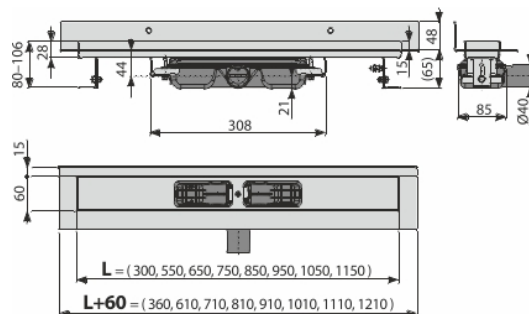

prismatic GAP

Pentru folosire în interior

Caracteristici

- Gulerul și sifonul sunt protejate cu folie, iar fanta canalului e protejată de o inserție de polistiren
- Material sifon – polipropilenă
- Material corp canal de scurgere: oțel inoxidabil de 2 mm, DIN 304
- Sifonul se poate curăța complet, până la țeava de evacuare
- Posibilitate de achiziționare a unui sifon anti miros combinat
- Canal de scurgere pentru duș fabricat din oțel inoxidabil (material călit prin decapare, pasivizare și lustruire electrochimică)
- Pentru inserarea de grătar plin – oțel inoxidabil, sticla, piatra sintetica, suport pentru încastrare gresie sau grătar prismatic
- Bandă adezivă pentru hidroizolare de calitate
- Sifonul este fixat de bază – 100% impermeabil
- Înălțimea de instalare de la 65 mm
- Înălțime reglabilă
- Debitul mare este posibil datorită sifonului dublu
- Grosime 25 mm

Conținutul pachetului

- Set de fixare: șurub Ø6x50 – 2 buc, diblu Ø10 – 2 buc, șurub Ø4,2x38 – 3 buc, diblu Ø8 – 3 buc
- Capac de instalare pentru jgheab- polistiren
- Folie de protecție pentru marginea canalului și sifonul anti-miros
- Folie de protecție pentru sifon
- Bandă autoadezivă pentru hidroizolație
- Canalul de scurgere este asamblat cu tot cu sifon

Detalii pentru comandă, Informații logistice

Cod	EAN	Greutate (buc ambalare palet)	Dimensiuni (buc ambalare)	Cantitate (ambalare palet)
APZ116-950	8595580553142	950 mm 4,67 37,37 132,1 kg	1020x205x160 mm	8 24 buc

Garanție 2/25 ani * Codul vamal 39229000

Parametrii tehnici

- Înălțime totală de instalare 80-106 mm
- Grosimea minimă a betonului 65 mm
- Rezistența sifonului anti-miros la presiune 575 Pa
- Diametrul țevii Deșeuri 40 mm
- Debit 35 l/min
- Clasa de sarcină – K3 300 kg
- Sifon anti miros 28 mm