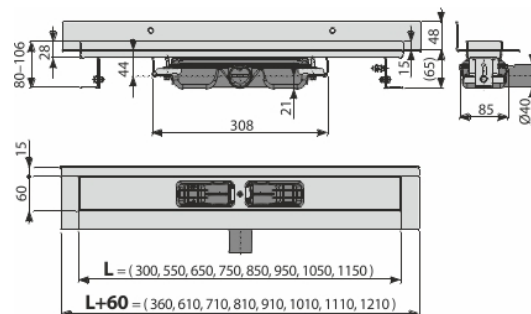

prismatic GAP

Pentru folosire în interior

Caracteristici

- Gulerul și sifonul sunt protejate cu folie, iar fanta canalului e protejată de o inserție de polistiren
- Material sifon – polipropilenă
- Material corp canal de scurgere: oțel inoxidabil de 2 mm, DIN 304
- Sifonul se poate curăța complet, până la țeava de evacuare
- Posibilitate de achiziționare a unui sifon anti miros combinat
- Canal de scurgere pentru duș fabricat din oțel inoxidabil (material călit prin decapare, pasivizare și lustruire electrochimică)
- Pentru inserarea de grătar plin – oțel inoxidabil, sticla, piatra sintetica, suport pentru încadrare gresie sau grătar prismatic
- Bandă adezivă pentru hidroizolare de calitate
- Sifonul este fixat de bază – 100% impermeabil
- Înălțimea de instalare de la 65 mm
- Înălțime reglabilă
- Debitul mare este posibil datorită sifonului dublu
- Grosime 25 mm

Conținutul pachetului

- Set de fixare: șurub Ø6x50 – 2 buc, diblu Ø10 – 2 buc, șurub Ø4,2x38 – 3 buc, diblu Ø8 – 3 buc
- Capac de instalare pentru jgheab- polistiren
- Folie de protecție pentru marginea canalului și sifonul anti-miros
- Folie de protecție pentru sifon
- Bandă autoadezivă pentru hidroizolație
- Canalul de scurgere este asamblat cu tot cu sifon

Detalii pentru comandă, Informații logistice

Cod	EAN	Greutate (buc ambalare palet)	Dimensiuni (buc ambalare)	Cantitate (ambalare palet)
APZ116-950	8595580553142	950 mm 4,67 37,37 132,1 kg	1020x205x160 mm	8 24 buc

Garanție

2/25 ani *

Parametrii tehnici

- Înălțime totală de instalare 80-106 mm
- Grosimea minimă a betonului 65 mm
- Rezistența sifonului anti-miros la presiune 575 Pa
- Diametrul țevii Deșeuri 40 mm
- Debit 35 l/min
- Clasa de sarcină – K3 300 kg
- Sifon anti miros 28 mm