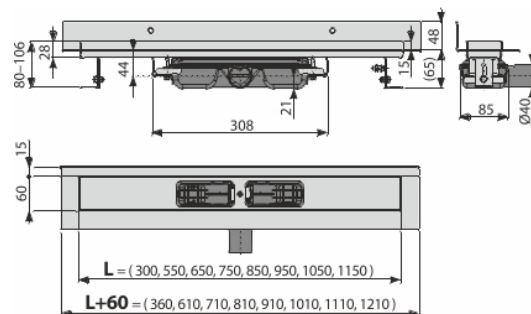

APZ116-1150 Wall Low

Водовідвідний жолоб з порогами для цільної решітки та фіксованим коміром до стіни (

Галузь застосування

Для безбар'єрного доступу
Для водовідведення в душових на рівні підлоги
Призначений для монтажу безпосередньо до стіни
Для цільних решіток, решітки FLOOR під кладку плитки та призматичної

решітки GAP
Для використання всередині приміщення

Характеристика

- Комір і гідрозатвор захищені спеціальною плівкою, лоток для решітки захищений вкладишем з пінопласту
- Матеріал сифона: поліпропілен
- Матеріал жолоба: нержавіюча сталь 2 мм, AISI 304, DIN 1.4301
- Вручну легко чиститься сифон, аж до стічної труби
- Можливість виготовлення з комбінованим гідрозатвором
- Водовідвідний жолоб з нержавіючої сталі (обробленої методом травлення і пасивації, а також пройшла електрохімічне полірування)
- Для цільних решіток - нержавіюча сталь, загартоване скло, поєднання нержавіючої сталі і загартованого скла, а також для решітки під кладку плитки та призматичної решітки
- Самоклеючі стрічки для якісної гідроізоляції
- Сифон міцно з'єднується з жолобом – 100% водонепроникність
- Висота монтажу від 65 мм
- Регульований по висоті
- Висока швидкість стоку можлива завдяки двом камерам сифона.
- 25 років гарантія

Зміст комплекту

- Монтажний комплект: шуруп $\varnothing 6 \times 50$ – 2 шт., Дюбель $\varnothing 10$ – 2 шт., Шуруп $\varnothing 4,2 \times 38$ – 3 шт., Дюбель $\varnothing 8$ – 3 шт.
- Монтажна кришка жолоба - полістирол
- Захисна плівка для коміра
- Захисна плівка на вхід у сифон
- Самоклеючі гідроізоляційні стрічки
- Водовідвідний жолоб з сифоном

2/25 років *

Технічні характеристики

- Загальна висота монтажу 80-106 mm
- Мінімальна товщина бетону 65 mm
- Опір гідрозатвора проти тиску 575 Pa
- Стічна труба 40 mm
- Стік води 35 l/min
- Клас навантаження K3 300 kg
- Гідрозатвор 28 mm