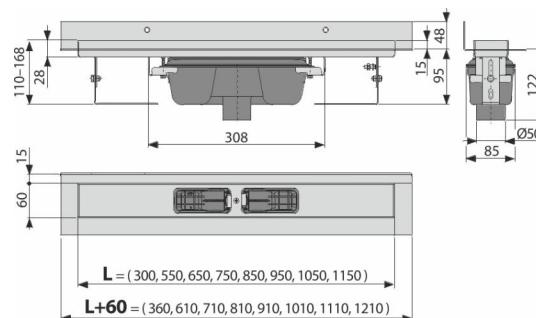

APZ1016-850 Wall

Линеен сифон с основа за плътни решетки и фиксиран вертикален фланец към стената, долно оттичане

Приложение

- За достъп до инвалидни колички
- За отводняване на нивото на пода
- За монтаж директно в стена
- За плътни решетки, решетка FLOOR за вграждане на плочки и призматична

решетка GAP
За вътрешна употреба

Характеристики

- Капак и клапа са защитени с фолио, а самият сифон с вложка от стиропор
- Материал: полипропилен
- Материал на сифона: неръждаема стомана 2 мм, AISI 304, DIN 1.4301
- Механично почистващ сифон до тръбата за отпадни води
- Възможност за закупуване на комбиниран клапан против миризми
- Линеен сифон от неръждаема стомана (втвърден чрез ецване, пасивиране и електрохимично полиране)
- За поставяне на плътни решетки - неръждаема стомана, закалено стъкло, синтетичен камък, решетка за вграждане на плочки и призматична решетка
- Самозалепваща лента за качествена хидроизолация
- Уловител, надеждно свързан с канализацията - 100% хидроизолация
- Височина на монтаж от 95 мм
- Регулируема височина
- Големият дебит се постига от системата за двойно отичане в двата хидрозатвора.
- 25 години гаранция

Обхват на доставката

- Комплект за фиксиране: винт Ø6 x 50 - 2 бр., Дюбел Ø10 - 2 бр., Винт Ø4,2 x 38 - 3 бр., Дюбел Ø8 - 3 бр.
- Капак за отводнителя за инсталация - полистирол
- Защитно фолио за ръбовете на дренажа и уловителя на миризми
- Защитно фолио за входящ отвор
- Самозалепваща се хидроизолационна лента
- Сифон в комплект с воден затвор

Гаранция Митнически код Норми
2/25 гаранция * 39229000 EN 1253

Технически спецификации

- Обща монтажна височина 110-168 mm
- Минимална дебелина на бетона 95 mm
- Устойчивост на уловителя на миризми от налягане 982 Pa
- Диаметър на тръбата за отпадни води 50 mm
- Дебит 60-68,8 l/min
- Клас на натоварване K3 300 kg
- Затвор против миризми 50 mm