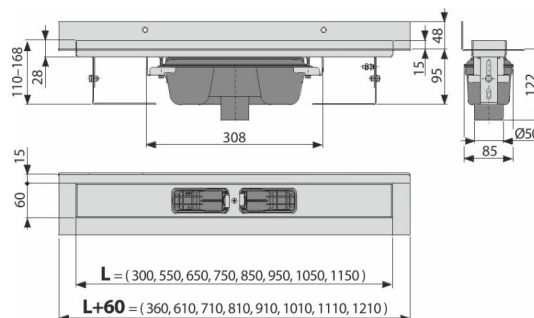

APZ1016-1050 Wall

Линеен сифон с основа за плътни решетки и фиксиран вертикален фланец към стената, долно оттичане

Приложение

- За достъп до инвалидни колички
- За отводняване на нивото на пода
- За монтаж близо до стена
- За плътни решетки, решетка FLOOR за вграждане на плочки и призматична

решетка GAP
За вътрешна употреба

Характеристики

- Капак и клапа са защитени с фолио, а самият сифон с вложка от стиропор
- Материал: полипропилен
- Материал на сифона: неръждаема стомана 2 мм, AISI 304, DIN 1.4301
- Механично почистващ сифон до тръбата за отпадни води
- Възможност за закупуване на комбиниран клапан против миризми
- Линеен сифон от неръждаема стомана (втвърден чрез ецване, пасивиране и електрохимично полиране)
- За поставяне на плътни решетки - неръждаема стомана, закалено стъкло, синтетичен камък, решетка за вграждане на плочки и призматична решетка
- Самозалепваща лента за качествена хидроизолация
- Уловител, надеждно свързан с канализацията - 100% хидроизолация
- Височина на монтаж от 95 мм
- Регулируема височина
- Големият дебит се постига от системата за двойно отичане в двата хидрозатвора.
- 25 години гаранция

Обхват на доставката

- Комплект за фиксиране: винт Ø6 x 50 - 2 бр., Дюбел Ø10 - 2 бр., Винт Ø4,2 x 38 - 3 бр., Дюбел Ø8 - 3 бр.
- Капак за отводнителя за инсталация - полистирол
- Защитно фолио за ръбовете на дренажа и уловителя на миризми
- Защитно фолио за входящ отвор
- Самозалепваща се хидроизолационна лента
- Сифон в комплект с воден затвор

Гаранция Митнически код Норми
2/25 гаранция * 39229000 EN 1253

Технически спецификации

- Обща монтажна височина 110-168 mm
- Минимална дебелина на бетона 95 mm
- Устойчивост на уловителя на миризми от налягане 982 Pa
- Диаметър на тръбата за отпадни води 50 mm
- Дебит 60-68,8 l/min
- Клас на натоварване K3 300 kg
- Затвор против миризми 50 mm