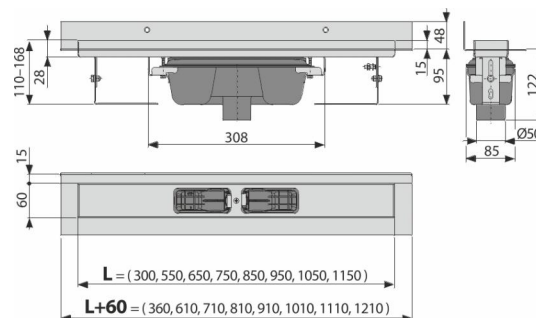

## Eigenschaften

- Der Kragen und Ablauf sind mit Folie, die Wanne mit Polystyroleinlage geschützt
- Material des Siphons: Polypropylen
- Material der Duschrinne: Edelstahl 2mm AISI 304, DIN 1.4301
- Siphon ermöglicht die perfekte Reinhaltung, bis zum Abflussrohr
- Zusätzliche Beschaffung des kombinierten Geruchsverschlusses möglich
- Duschrinne aus rostfreiem Stahl (Material veredelt durch Beizen und Passivierung, elektrochemisches Polieren)
- Für volle Roste - Edelstahl, gehärtetes Glas, eine Kombination aus Edelstahl und gehärtetem Glas, Fliesenverlegung und prismatischen Rost
- Selbstklebeband für hochwertige Wasserdämmung
- Siphon fest mit der Duschrinne verbunden - 100% wasserdicht
- Bauhöhe von 95 mm
- Höhenverstellbar
- Der hohe Durchfluss wird durch zwei Siphonkammern ermöglicht
- 25 Jahre Garantie

## Verpackungsinhalt

- Verankerungsset: Schraube Ø6x50 - 2 Stück, Dübel Ø10 - 2 Stück, Schraube Ø4,2x38 - 3 Stück, Dübel Ø8 - 3 Stück
- Abdeckung der Duschrinne - Polystyrol
- Schutzfolie des Kragens der Rinne
- Einlass-Schutzfolie Siphon
- Selbstklebeband für Wasserdämmung
- Rinne montiert mit Siphon

## Bestellnummer, Logistische Informationen

Code	EAN	Gewicht (stück   menge   palette)	Maße (stück   menge)	Verpackung (menge   palette)
APZ1016-1050	8595580553234	1050 mm	5,11   40,89   142,7 kg	1120x205x160   mm
<b>Die Garantien</b>	<b>Zoll code</b>	<b>Normen</b>		
2/25 jahre *	39229000	EN 1253		8   24 Stk.

## Technische Parameter

- Gesamte Bauhöhe 110-168 mm
- Minimale Betondicke 95 mm
- Beständigkeit des Geruchsverschlusses gegen Druck 982 Pa
- Abfallrohrleitung Ø 50 mm
- Durchfluss 60-68,8 l/min
- die Belastungsklasse K3 300 kg
- der Geruchsverschluss 50 mm