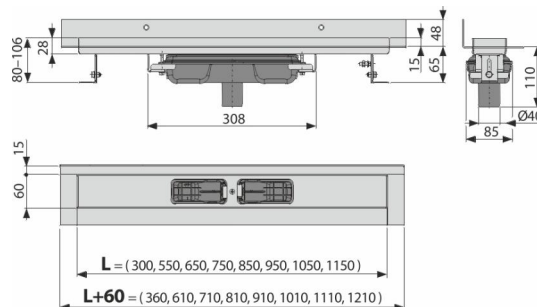

APZ1116-300 Wall Low

Линеен сифон с основа за плътни решетки и фиксиран вертикален фланец към стената, долно оттичане

Приложение

- За достъп до инвалидни колички
- За отводняване на нивото на пода
- За монтаж близо до стена
- За плътни решетки, решетка FLOOR за вграждане на плочки и призматична

решетка GAP
За вътрешна употреба

Характеристики

- Капак и клапа са защитени с фолио, а самият сифон с вложка от стиропор
- Материал: полипропилен
- Материал на сифона: неръждаема стомана 2 мм, AISI 304, DIN 1.4301
- Механично почистващ сифон до тръбата за отпадни води
- Възможност за закупуване на комбиниран клапан против миризми
- Линеен сифон от неръждаема стомана (втвърден чрез ецване, пасивирание и електрохимично полиране)
- За поставяне на плътни решетки - неръждаема стомана, закалено стъкло, синтетичен камък, решетка за вграждане на плочки и призматична решетка
- Самозалепваща лента за качествена хидроизолация
- Уловител, надеждно свързан с канализацията - 100% хидроизолация
- Височина на монтаж от 65 мм
- Регулируема височина
- Големият дебит се постига от системата за двойно отичане в двата хидрозатвора.
- 25 години гаранция

Обхват на доставката

- Комплект за фиксиране: винт Ø6 x 50 - 2 бр., Дюбел Ø10 - 2 бр., Винт Ø4,2 x 38 - 3 бр., Дюбел Ø8 - 3 бр.
- Капак за отводнителя за инсталация - полистирол
- Защитно фолио за ръбовете на дренажа и уловителя на миризми
- Защитно фолио за входящ отвор
- Самозалепваща се хидроизолационна лента
- Сифон в комплект с воден затвор

Гаранция 2/25 гаранция * Митнически код 39229000

Технически спецификации

- Обща монтажна височина 80-110 mm
- Минимална дебелина на бетона 65 mm
- Устойчивост на уловителя на миризми от налягане 982 Pa
- Диаметър на тръбата за отпадни води 40 mm
- Дебит 40 l/min
- Клас на натоварване K3 300 kg
- Затвор против миризми 30 mm