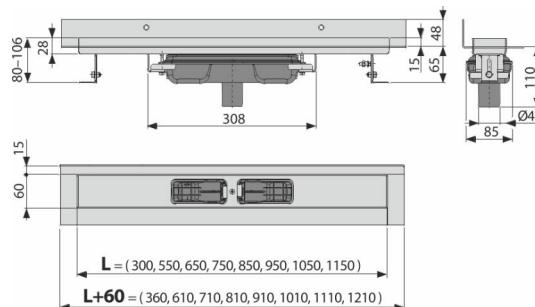

APZ1116-300 Wall Low

Водоотводящий желоб с порогами для цельной решетки и фиксированным воротником к стене, вертикальный сток

Область применения

- Для безбарьерного доступа
- Для водоотведения в душевых на уровне пола
- Для монтажа вблизи стен
- Для цельных решеток, решетки FLOOR под кладку плитки и призматической решетки GAP
- Для использования внутри помещений

Характеристика

- Воротник и гидрозатвор защищены специальной пленкой, лоток для решетки защищен вкладышем из пенопласта
- Материал сифона: полипропилен
- Материал желоба: нержавеющая сталь 2 мм, AISI 304, DIN 1.4301
- Вручную легко чистящийся сифон, вплоть до сточной трубы
- Возможность изготовления с комбинированным гидрозатвором
- Водоотводящий желоб из нержавеющей стали (обработанной методом травления и пассивации, а также прошедшей электрохимическую полировку)
- Для цельных решеток – нержавеющая сталь, закаленное стекло, сочетание нержавеющей стали и закаленного стекла, а также для решетки под кладку плитки и призматической решетки
- Самоклеющиеся ленты для качественной гидроизоляции
- Сифон прочно соединяется с желобом – 100% водонепроницаемость
- Высота монтажа от 65 мм
- Регулируемый по высоте
- Высокая скорость стока возможна благодаря двухкамерному сифону
- Гарантия 25 лет

Содержание комплекта

- Монтажный комплект: шуруп Ø6×50 – 2 шт., дюбель Ø10 – 2 шт., шуруп Ø4,2×38 – 3 шт., дюбель Ø8 – 3 шт.
- Монтажная крышка желоба - полистирол
- Защитная пленка для воротника
- Защитная пленка на вход в сифон
- Самоклеющиеся гидроизоляционные ленты
- Водоотводящий желоб с сифоном

Гарантии

2/25 лет *

Технические параметры

- Общая высота монтажа 80-110 mm
- Минимальная толщина бетона 65 mm
- Сопротивление гидрозатвора против давления 982 Pa
- Сточная труба 40 mm
- Сток воды 40 l/min
- Класс нагрузки K3 300 kg
- Гидрозатвор 30 mm