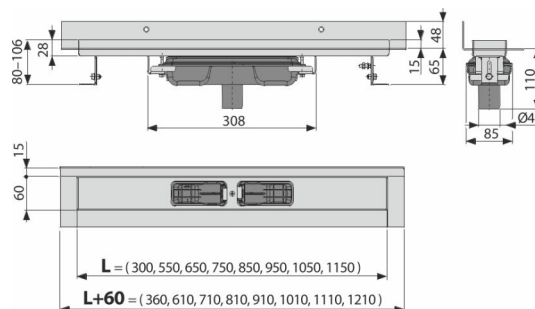

## Použitie

- Pre bezbariérový prístup
- Pre odvodnenie spích v úrovni podlahy
- Pre osadenie do blízkosti stien
- Pre plné rošty a rošt FLOOR na vloženie dlažby a hranolový rošt GAP
- Pre použitie vo vnútri budov

## Vlastnosti

- Límeč a vpusť sú chránené fóliou, vanička polystyrénovou vložkou
- Materiál sifónu: polypropylén
- Materiál žľabu: nerezová oceľ 2 mm AISI 304, DIN 1.4301
- Mechanicky čistiteľný sifón až po odpadovú trubku
- Možnosť dokúpenia kombinovanej zápachovej uzávery
- Podlahový žľab z nerezovej ocele (zvyšenie materiálu morením a pasiváciou, elektrochemické preleštenie)
- Pre vkladanie plných roštov – nerez, kalené sklo, syntetický kameň, roštu pre vloženie dlažby a hranolového roštu
- Samolepiaca páska pre kvalitnú hydroizoláciu
- Sifón napaveno spojený so žľabom – 100% vodotesnosť
- Stavebná výška od 65 mm
- Výškovo nastaviteľný
- Vysoký prietok je umožnený vďaka dvom komorám sifónu
- Záruka 25 rokov

## Rozsah dodávky

- Kotviaci set: vrtut Ø6x50 mm – 2 ks, hmoždinka Ø10 mm – 2 ks, vrtut Ø4,2x38 mm – 3 ks, hmoždinka Ø8 mm – 3 ks
- Inštalčný kryt koryta – polystyrén
- Ochranná fólia goliera žľabu
- Ochranná fólia vtoku do sifónu
- Samolepiaca hydroizolačná páska
- Žľab zmontovaný so sifónom

## Technické parametre

- Celková stavebná výška 80-110 mm
- Minimálna hrúbka betónu 65 mm
- Odolnosť zápachovej uzávery proti tlaku 982 Pa
- Odpadové potrubie priemer 40 mm
- Prietok 40 l/min
- Trieda zaťaženia K3 300 kg
- Zápachová uzáverka 30 mm