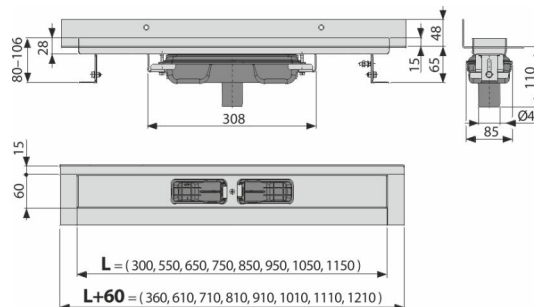

# APZ1116-550 Wall Low

Tuš kanalica sa rubom za punu rešetku i sa podesivom prirubnicom za zid, vertikalni izlaz

## Primena

- Za pristup invalidskim kolicima
- Za drenažu podnih tuševa
- Za ugradnju blizu zida
- Za pune rešetke, rešetka FLOOR za ugradnju pločica i prizmatična rešetka GAP
- Za unutrašnju upotrebu

## Karakteristike

- Okovratnik i sifon su zaštićeni folijom, a sam kanal umetkom od stiropora
- Materijal sifona: polipropilen
- Materijal tuš kanalice: nerđajući čelik 2 mm, AISI 304, DIN 1.4301
- Mehanički čisteći sifon do odvodne cevi
- Mogućnost kupovine kombinovanog sifona za mirise
- Linearni slivnik od nerđajućeg čelika (ojačan kiseljenjem, pasivizacijom i elektrohemijskim poliranjem)
- Za umetanje punih rešetki - nerđajući čelik, kaljeno staklo, sintetički kamen, rešetka za ugradnju pločica i prizmatična rešetka
- Samolepljiva traka za kvalitetnu hidroizolaciju
- Sifon čvrsto povezan sa slivnikom - 100% hidroizolacija
- Visina ugradnje od 65 mm
- Podesiva visina
- Visoka stopa protoka se postiže sistemom sifona sa dve pregrade
- 25 godina garancije

## Broj porudžbine, Logističke informacije

Šifra	EAN	Težina (komad   pakovanje   paleta)	Dimenzije (komad   paleta)	Količina (pakovanje   paleta)
APZ1116-550	8595580553265	550 mm 3,46   27,71   103,1 kg	620x205x160   mm	8   24 kom