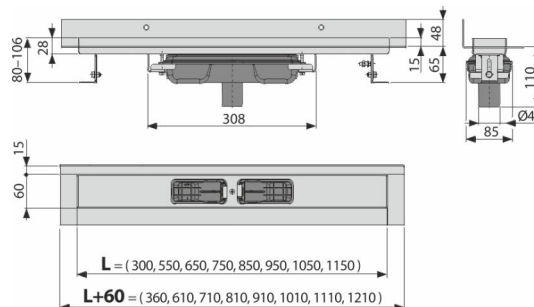

APZ1116-550 Wall Low

Водовідвідний жолоб з порогами для цільної решітки та фіксованим коміром до стіни, вертикальний стік

Галузь застосування

Для безбар'єрного доступу
Для водовідведення в душових на рівні підлоги
Для монтажу поблизу стін
Для цільних решіток, решітки FLOOR під кладку плитки та призматичної

решітки GAP
Для використання всередині приміщень

Характеристика

- Комір і гідрозатвор захищені спеціальною плівкою, лоток для решітки захищений вкладишем з пінопласту
- Матеріал сифона: поліпропілен
- Матеріал жолоба: нержавіюча сталь 2 мм, AISI 304, DIN 1.4301
- Вручну легко чиститься сифон, аж до стічної труби
- Можливість виготовлення з комбінованим гідрозатвором
- Водовідвідний жолоб з нержавіючої сталі (обробленої методом травлення і пасивації, а також пройшла електрохімічне полірування)
- Для цільних решіток - нержавіюча сталь, загартоване скло, поєднання нержавіючої сталі і загартованого скла, а також для решітки під кладку плитки та призматичної решітки
- Самоклеючі стрічки для якісної гідроізоляції
- Сифон міцно з'єднується з жолобом – 100% водонепроникність
- Висота монтажу від 65 мм
- Регульований по висоті
- Висока швидкість стоку можлива завдяки двом камерам сифона.
- 25 років гарантія

Зміст комплекту

- Монтажний комплект: шуруп $\varnothing 6 \times 50$ – 2 шт., Дюбель $\varnothing 10$ – 2 шт., Шуруп $\varnothing 4,2 \times 38$ – 3 шт., Дюбель $\varnothing 8$ – 3 шт.
- Монтажна кришка желоба - полістирол
- Захисна плівка для коміра
- Захисна плівка на вхід у сифон
- Самоклеючі гідроізоляційні стрічки
- Водовідвідний жолоб з сифоном

2/25 років *

Технічні характеристики

- Загальна висота монтажу 80-110 mm
- Мінімальна товщина бетону 65 mm
- Опір гідрозатвора проти тиску 982 Pa
- Стічна труба 40 mm
- Стік води 40 l/min
- Клас навантаження K3 300 kg
- Гідрозатвор 30 mm