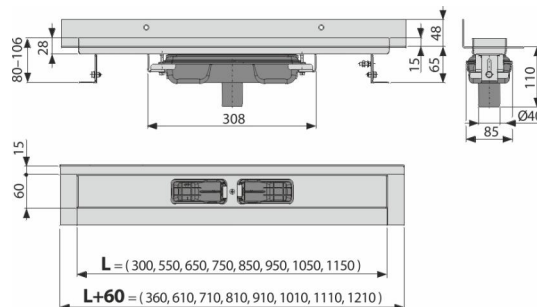

## Приложение

- За достъп до инвалидни колички
- За отводняване на нивото на пода
- За монтаж близо до стена
- За плътни решетки, решетка FLOOR за вграждане на плочки и призматична

решетка GAP

За вътрешна употреба

## Характеристики

- Капак и клапа са защитени с фолио, а самият сифон с вложка от стиропор
- Материал: полипропилен
- Материал на сифона: неръждаема стомана 2 мм, AISI 304, DIN 1.4301
- Механично почистващ сифон до тръбата за отпадни води
- Възможност за закупуване на комбиниран клапан против миризми
- Линеен сифон от неръждаема стомана (втвърден чрез ецване, пасивирание и електрохимично полиране)
- За поставяне на плътни решетки - неръждаема стомана, закалено стъкло, синтетичен камък, решетка за вграждане на плочки и призматична решетка
- Самозалепваща лента за качествена хидроизолация
- Уловител, надеждно свързан с канализацията - 100% хидроизолация
- Височина на монтаж от 65 мм
- Регулируема височина
- Големият дебит се постига от системата за двойно отичане в двата хидрозатвора.
- 25 години гаранция

## Обхват на доставката

- Комплект за фиксиране: винт Ø6 x 50 - 2 бр., Дюбел Ø10 - 2 бр., Винт Ø4,2 x 38 - 3 бр., Дюбел Ø8 - 3 бр.
- Капак за отводнителя за инсталация - полистирол
- Защитно фолио за ръбовете на дренажа и уловителя на миризми
- Защитно фолио за входящ отвор
- Самозалепваща се хидроизолационна лента
- Сифон в комплект с воден затвор

## Технически спецификации

- Обща монтажна височина 80-110 mm
- Минимална дебелина на бетона 65 mm
- Устойчивост на уловителя на миризми от налягане 982 Pa
- Диаметър на тръбата за отпадни води 40 mm
- Дебит 40 l/min
- Клас на натоварване K3 300 kg
- Затвор против миризми 30 mm