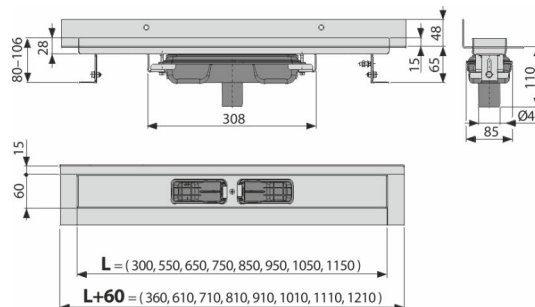

## Primena

- Za pristup invalidskim kolicima
- Za drenažu podnih tuševa
- Za ugradnju blizu zida
- Za pune rešetke, rešetka FLOOR za ugradnju pločica i prizmatična rešetka GAP
- Za unutrašnju upotrebu

## Karakteristike

- Okovratnik i sifon su zaštićeni folijom, a sam kanal umetkom od stiropora
- Materijal sifona: polipropilen
- Materijal tuš kanalice: nerđajući čelik 2 mm, AISI 304, DIN 1.4301
- Mehanički čisteći sifon do odvodne cevi
- Mogućnost kupovine kombinovanog sifona za mirise
- Linearni slivnik od nerđajućeg čelika (ojačan kiseljenjem, pasivizacijom i elektrohemijskim poliranjem)
- Za umetanje punih rešetki - nerđajući čelik, kaljeno staklo, sintetički kamen, rešetka za ugradnju pločica i prizmatična rešetka
- Samolepljiva traka za kvalitetnu hidroizolaciju
- Sifon čvrsto povezan sa slivnikom - 100% hidroizolacija
- Visina ugradnje od 65 mm
- Podesiva visina
- Visoka stopa protoka se postiže sistemom sifona sa dve pregrade
- 25 godina garancije

## Broj porudžbine, Logističke informacije

Šifra	EAN	Težina (komad   pakovanje   paleta)	Dimenzije (komad   paleta)	Količina (pakovanje   paleta)
APZ1116-650	8595580553272	650 mm 3,80   30,36   111,1 kg	720x205x160   mm	8   24 kom

## Tehničke specifikacije

- Ukupna visina instalacije 80-110 mm
- Minimalna debljina betona 65 mm
- Otpornost sifona za mirise na pritisak 982 Pa
- Prečnik odvodne cevi 40 mm
- Brzina protoka 40 l/min
- Klasa opterećenja K3 300 kg
- Sifon za mirise 30 mm