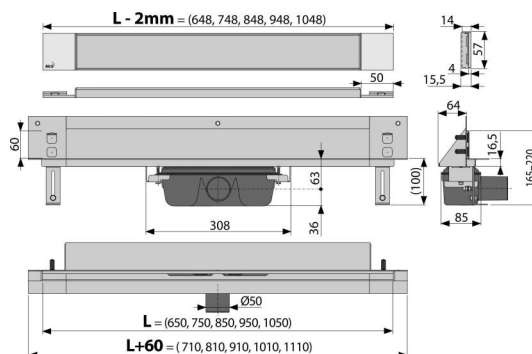

## Rozsah dodávky

- Fixačný materiál pre uchytenie nastaviteľných nôh: skrutka M6x12 – 2 ks
- Kotviaci set: vrut Ø6x50 mm – 2 ks, hmoždinka Ø10 mm – 2 ks, vrut Ø4,2x38 mm – 3 ks, hmoždinka Ø8 mm – 3 ks
- Inštalačný kryt koryta
- Nerezový rošt TWIN pre vloženie obkladu
- Ochranná fólia goliera žľabu a vtoku do sifónu
- Samolepiaca hydroizolačná páska
- Žľab zmontovaný so sifónom

## Objednací kód, Logistické informácie

Kód	EAN	Hmotnosť (kus   balenie   paleta)	Rozmer (kus   balenie)	Množstvo (balenie   paleta)
APZ5-TWIN-750	8595580553753	4,84   38,73   136,2 kg	820x160x205   820x700x375 mm	8   24 ks

## Technické parametre

- Celková stavebná výška 165-220 mm
- Minimálna hrúbka betónu 100 mm
- Odolnosť zápachovej uzávery proti tlaku 982 Pa
- Odpadové potrubie priemer 50 mm
- Prietok 60-68,8 l/min
- Šírka krytu 60 mm
- Stavebná hĺbka 64 mm
- Zápachová uzáverka 50 mm