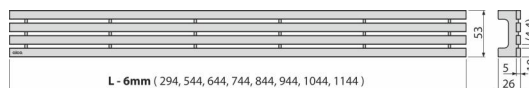

GAP-300M

Решетка за линейен сифон, неръждаема стомана-мат

Приложение

За ALCA линейни подови сифони APZ6, APZ106, APZ1006, APZ1106, APZ16,

APZ116, APZ1016, APZ1116

Характеристики

- Материал: неръждаема стомана AISI 304, DIN 1.4301
- Повърхност: Неръждаема стомана-мат

Обхват на доставката

- Кука за изваждане на решетката
- Пластмасова дистанционна подложка
- Решетка

Продуктов код, Логистична информация

Код	EAN	Тегло (брой опаковка палет)	Размери (брой опаковка)	Количество (опаковка палет)
GAP-300M	8595580553838	300 мм 0,66 0,66 - кг	310x65x35 мм	1 - бр