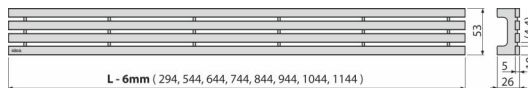

GAP-300M

Rács a zuhanyfolyókához, rozsdamentes-matt

Alkalmazás

ALCA zuhanyfolyókákhoz: APZ6, APZ106, APZ1006, APZ1106, APZ16, APZ116,

APZ1016, APZ1116

Jellemzők

- Anyaga: rozsdamentes acél AISI 304, DIN 1.4301
- Felület: rozsdamentes, matt

Csomag tartalma

- Szétszerelő horog
- Műanyag távtartó elem
- Rács

Rendelési szám, Logisztikai információk

Kód	EAN	Súly (db | csomagolás | paletta)	Méret (db | csomagolás)	Mennyiség (csomagolás | paletta)
GAP-300M	8595580553838	300 mm 0,66 | 0,66 | - kg	310x65x35 | mm	1 | - db

Garanciák

2/3 év *

Szabványok

EN 1253

Műszaki adatok

- Terhelési osztály K3 300 kg