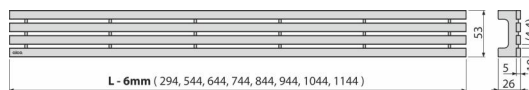

# GAP-950M

Решетка за линейен сифон, неръждаема стомана-мат