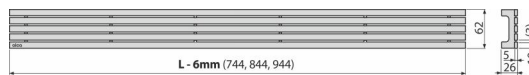

STREAM-750M

Решетка за линеен сифон, неръждаема стомана-мат

Приложение

За подови сифони ALCA: APZ13, APZ23

Характеристики

- Материал: неръждаема стомана AISI 304, DIN 1.4301
- Повърхност: Неръждаема стомана- мат

Обхват на доставката

- Кука за изваждане на решетката
- Пластмасова дистанционна подложка
- Решетка

Продуктов код, Логистична информация

Код	EAN	Тегло (брой | опаковка | палет)	Размери (брой | опаковка)	Количество (опаковка | палет)
STREAM-750M	8595580553890	750 мм 1,74 | 1,74 | - кг	755x76x40 | - мм	1 | - бр

Гаранция	Митнически код	Норми
2/3 гаранция *	73269098	EN 1253

Технически спецификации

- Клас на натоварване K3 300 kg