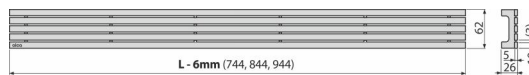

STREAM-750M

Решетка за линеен сифон, неръждаема стомана-мат

Приложение

За подови сифони ALCA: APZ13, APZ23

Характеристики

- Материал: неръждаема стомана AISI 304, DIN 1.4301
- Повърхност: Неръждаема стомана- мат

Обхват на доставката

- Кука за изваждане на решетката
- Пластмасова дистанционна подложка
- Решетка

Продуктов код, Логистична информация

Код	EAN	Тегло (брой опаковка палет)	Размери (брой опаковка)	Количество (опаковка палет)
STREAM-750M	8595580553890	750 мм 1,74 1,74 - кг	755x76x40 - мм	1 - бр