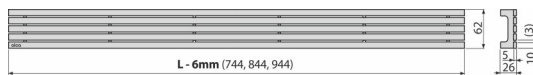

STREAM-750M

Rošt pro liniový podlahový žlab, nerez-mat

Použití

Pro podlahové žlaby ALCA: APZ13, APZ23

Vlastnosti

- Materiál: nerezová ocel AISI 304, DIN 1.4301
- Povrch: nerez mat

Rozsah dodávky

- Demontážní háček
- Plastová vymezovací opěrka
- Rošt

Objednací kód, Logistické informace

Kód	EAN	Délka	Hmotnost (kus | balení | paleta)	Rozměr (kus | balení)	Množství (balení | paleta)
STREAM-750M	8595580553890	750 mm	1,74 | 1,74 | - kg	755x76x40 | - mm	1 | - ks

Záruky

2/3 roky *

Normy

ČSN EN 1253

Technické parametry

- Třída zatížení K3 300 kg