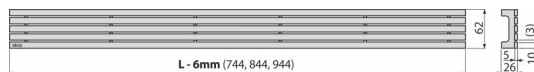

STREAM-750M

Rošt pro líniový podlahový žlab, nerez-mat

Použití

Pro podlahové žlaby ALCA: APZ13, APZ23

Vlastnosti

- Materiál: nerezová ocel AISI 304, DIN 1.4301
- Povrch: nerez mat

Rozsah dodávky

- Demontážní háček
- Plastová vymezovací opěrka
- Rošt

Objednací kód, Logistické informace

Kód	EAN	Délka	Hmotnost (kus | balení | paleta)	Rozměr (kus | balení)	Množství (balení | paleta)
STREAM-750M	8595580553890	750 mm	1,74 | 1,74 | - kg	755x76x40 | - mm	1 | - ks

Záruky

2/3 roky *

Normy

ČSN EN 1253

Technické parametry

- Třída zatížení K3 300 kg