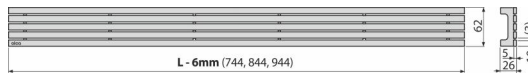

STREAM-750M

Rács a zuhanyfolyókához, rozsdamentes-matt

Alkalmazás

ALCA zuhanyfolyókákhoz: APZ13, APZ23

Jellemzők

- Anyaga: rozsdamentes acél AISI 304, DIN 1.4301
- Felület: rozsdamentes, matt

Csomag tartalma

- Szétszerelő horog
- Műanyag távtartó elem
- Rács

Rendelési szám, Logisztikai információk

Kód	EAN	Súly (db csomagolás paletta)	Méret (db csomagolás)	Mennyiség (csomagolás paletta)
STREAM-750M	8595580553890	750 mm 1,74 1,74 - kg	755x76x40 - mm	1 - db