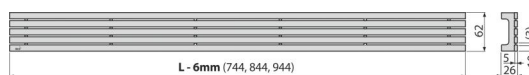

STREAM-750M

Rács a zuhanyfolyókákhoz, rozsdamentes-matt

Alkalmazás

ALCA zuhanyfolyókákhoz: APZ13, APZ23

Jellemzők

- Anyaga: rozsdamentes acél AISI 304, DIN 1.4301
- Felület: rozsdamentes, matt

Csomag tartalma

- Szétszerelő horog
- Műanyag távtartó elem
- Rács

Rendelési szám, Logisztikai információk

Kód	EAN		Súly (db | csomagolás | paletta)	Méret (db | csomagolás)	Mennyiség (csomagolás | paletta)
STREAM-750M	8595580553890	750 mm	1,7364 | 0,0000 | 0,0000 kg	755x76x40 | – mm	1 | – db

Garanciák	Vámtarifaszám	Szabványok
2/3 év *	73269098	EN 1253

Műszaki adatok

- Terhelési osztály K3 300 kg