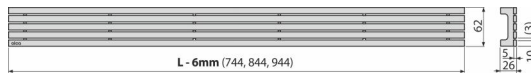

## განმარტება

### შეკვეთის ნომერი, ლოგისტიკური ინფორმაცია

კოდი	EAN	ნონა (ცალი   შეფუთვა   პლატაზი)	ზომები (ცალი   შეფუთვა)	რაოდენობა (შეფუთვა   პლატა)
STREAM-750M	8595580553890 750 მმ	1,74   1,74   - კგ	755x76x40   - მმ	1   - ცალი