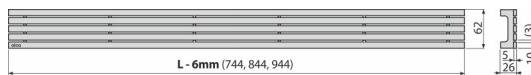

STREAM-750M

Grătar pentru canal de scurgere, oțel inoxidabil-mat

Aplicație

Pentru canalele de scurgere pentru duș ALCA: APZ13, APZ23,

Caracteristici

- Material: oțel inoxidabil AISI 304, DIN 1.4301
- Finisaj - oțel inoxidabil mat

Conținutul pachetului

- Cărlig
- Distanțiere din plastic
- Grătar

Detalii pentru comandă, Informații logistice

Cod	EAN	Greutate (buc ambalare palet)	Dimensiuni (buc ambalare)	Cantitate (ambalare palet)
STREAM-750M	8595580553890	750 mm 1,74 1,74 - kg	755x76x40 - mm	1 - buc