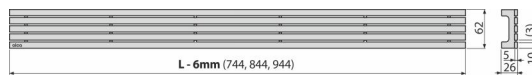

# STREAM-750M

Grătar pentru canal de scurgere, oțel inoxidabil-mat

## Detalii pentru comandă, Informații logistice

Cod	EAN	Greutate (buc   ambalare   palet)	Dimensiuni (buc   ambalare)	Cantitate (ambalare   palet)
STREAM-750M	8595580553890	750 mm 1,74   1,74   - kg	755x76x40   - mm	1   - buc