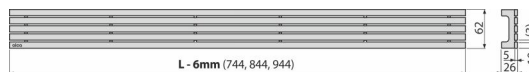

# STREAM-750M

Grătar pentru canal de scurgere, oțel inoxidabil-mat

## Detalii pentru comandă, Informații logistice

Cod	EAN	Greutate (buc   ambalare   palet)	Dimensiuni (buc   ambalare)	Cantitate (ambalare   palet)
STREAM-750M	8595580553890	750 mm 1,74   1,74   - kg	755x76x40   - mm	1   - buc