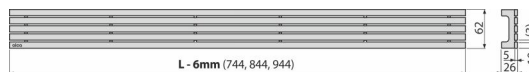

STREAM-750M

Решетка для водоотводящего желоба, нержавеющая сталь-мат

Область применения

Для водоотводящих желобов ALCA: APZ13, APZ23

Характеристика

- Материал: нержавеющая сталь AISI 304, DIN 1.4301
- Поверхность: нержавеющая сталь матовая

Содержание комплекта

- Крюк для демонтажа
- Пластиковые уплотнительные шпонки
- Решетка

Код заказа, Логистическая информация

Код	EAN	750 MM	Вес (шт упаковка паллета)	Размеры (шт упаковка)	Количество (упаковка паллета)
STREAM-750M	8595580553890	750 MM	1,74 1,74 - кг	755x76x40 - MM	1 - шт