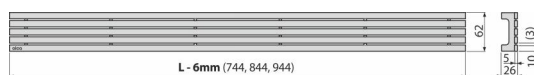

STREAM-750M

Решетка для водоотводящего желоба, нержавеющая сталь-мат

Область применения

Для водоотводящих желобов ALCA: APZ13, APZ23

Характеристика

- Материал: нержавеющая сталь AISI 304, DIN 1.4301
- Поверхность: нержавеющая сталь матовая

Содержание комплекта

- Крюк для демонтажа
- Пластиковые уплотнительные шпонки
- Решетка

Код заказа, Логистическая информация

Код	EAN	750 MM	Вес (шт упаковка паллета)			Размеры (шт упаковка)		Количество (упаковка паллета)
STREAM-750M	8595580553890	750 MM	1,7364	1,7364	0,0000 кг	755x76x40 – MM		1 - шт