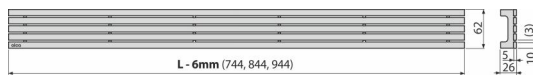

STREAM-750M

Решетка для водоотводящего желоба, нержавеющая сталь-мат

Область применения

Для водоотводящих желобов ALCA: APZ13, APZ23

Характеристика

- Материал: нержавеющая сталь AISI 304, DIN 1.4301
- Поверхность: нержавеющая сталь матовая

Содержание комплекта

- Крюк для демонтажа
- Пластиковые уплотнительные шпонки
- Решетка

Код заказа, Логистическая информация

Код	EAN	750 MM	Вес (шт упаковка паллета)	Размеры (шт упаковка)	Количество (упаковка паллета)
STREAM-750M	8595580553890	750 MM	1,74 1,74 - кг	755x76x40 - MM	1 - шт