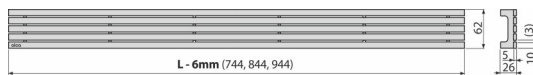

STREAM-750M

Rošt pre líniový podlahový žlab, nerez-mat

Použitie

Pre podlahové žľaby ALCA: APZ13, APZ23

Vlastnosti

- Materiál: nerezová oceľ AISI 304, DIN 1.4301
- Povrch: nerez mat

Rozsah dodávky

- Demontážny háčik
- Plastová vymedzovacia opierka
- Rošt

Objednací kód, Logistické informácie

Kód	EAN	Hmotnosť (kus balenie paleta)	Rozmer (kus balenie)	Množstvo (balenie paleta)
STREAM-750M	8595580553890	750 mm 1,74 1,74 - kg	755x76x40 - mm	1 - ps

Záruky	Colný kód	Normy
2/3 rokov *	73269098	EN 1253