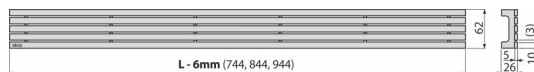

STREAM-750M

Rošt pre líniový podlahový žlab, nerez-mat

Použitie

Pre podlahové žľaby ALCA: APZ13, APZ23

Vlastnosti

- Materiál: nerezová oceľ AISI 304, DIN 1.4301
- Povrch: nerez mat

Rozsah dodávky

- Demontážny háčik
- Plastová vymedzovacia opierka
- Rošt

Objednací kód, Logistické informácie

Kód	EAN	Hmotnosť (kus balenie paleta)	Rozmer (kus balenie)	Množstvo (balenie paleta)
STREAM-750M	8595580553890	750 mm 1,74 1,74 - kg	755x76x40 - mm	1 - ps

Záruky

2/3 rokov *