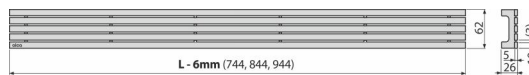

STREAM-850M

Решетка за линеен сифон, неръждаема стомана-мат

Приложение

За подови сифони ALCA: APZ13, APZ23

Характеристики

- Материал: неръждаема стомана AISI 304, DIN 1.4301
- Повърхност: Неръждаема стомана- мат

Обхват на доставката

- Кука за изваждане на решетката
- Пластмасова дистанционна подложка
- Решетка

Продуктов код, Логистична информация

Код	EAN	Тегло (брой опаковка палет)	Размери (брой опаковка)	Количество (опаковка палет)
STREAM-850M	8595580553906	850 мм 1,96 1,96 - кг	855x76x40 - мм	1 - бр