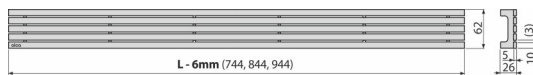

STREAM-850M

Rošt pro liniový podlahový žlab, nerez-mat

Použití

Pro podlahové žlaby ALCA: APZ13, APZ23

Vlastnosti

- Materiál: nerezová ocel AISI 304, DIN 1.4301
- Povrch: nerez mat

Rozsah dodávky

- Demontážní háček
- Plastová vymezovací opěrka
- Rošt

Objednací kód, Logistické informace

Kód	EAN	Délka	Hmotnost (kus balení paleta)	Rozměr (kus balení)	Množství (balení paleta)
STREAM-850M	8595580553906	850 mm	1,96 1,96 - kg	855x76x40 - mm	1 - ks

Záruky

2/3 roky *