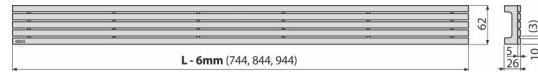

STREAM-850M

Rost für Duschrinne, Edelstahl-Matt

Anwendung

Für Duschrinnen ALCA: APZ13, APZ23

Eigenschaften

- Material: rostfreier Stahl AISI 304, DIN 1.4301
- Oberfläche: Edelstahl matt

Verpackungsinhalt

- Haken zum Abbau
- Begrenzungsstütze aus Kunststoff
- Der Rost

Bestellnummer, Logistische Informationen

Code	EAN		Gewicht (stück | menge | palette)	Maße (stück | menge)	Verpackung (menge | palette)
STREAM-850M	8595580553906	850 mm	1,96 | 1,96 | - kg	855x76x40 | - mm	1 | - Stk.

Die Garantien

2/3 jahre *

Normen

EN 1253

Technische Parameter

- die Belastungsklasse K3 300 kg