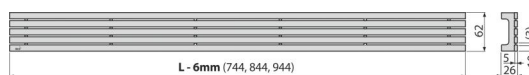

STREAM-850M

Rács a zuhanyfolyókákhoz, rozsdamentes-matt

Alkalmazás

ALCA zuhanyfolyókákhoz: APZ13, APZ23

Jellemzők

- Anyaga: rozsdamentes acél AISI 304, DIN 1.4301
- Felület: rozsdamentes, matt

Csomag tartalma

- Szétszerelő horog
- Műanyag távtartó elem
- Rács

Rendelési szám, Logisztikai információk

Kód	EAN	850 mm	Súly (db csomagolás paletta)	Méret (db csomagolás)	Mennyiség (csomagolás paletta)
STREAM-850M	8595580553906	850 mm	1,9604 0,0000 0,0000 kg	855x76x40 – mm	1 – db