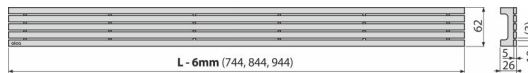

STREAM-850M

Rács a zuhanyfolyókához, rozsdamentes-matt

Alkalmazás

ALCA zuhanyfolyókákhoz: APZ13, APZ23

Jellemzők

- Anyaga: rozsdamentes acél AISI 304, DIN 1.4301
- Felület: rozsdamentes, matt

Csomag tartalma

- Szét szerelő horog
- Műanyag távtartó elem
- Rács

Rendelési szám, Logisztikai információk

Kód	EAN	850 mm	Súly (db csomagolás paletta)	Méret (db csomagolás)	Mennyiség (csomagolás paletta)
STREAM-850M	8595580553906		1,96 1,96 - kg	855x76x40 - mm	1 - db