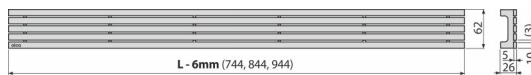

STREAM-850M

Grătar pentru canal de scurgere, oțel inoxidabil-mat

Aplicație

Pentru canalele de scurgere pentru duș ALCA: APZ13, APZ23,

Caracteristici

- Material: oțel inoxidabil AISI 304, DIN 1.4301
- Finisaj - oțel inoxidabil mat

Conținutul pachetului

- Cărlig
- Distanțiere din plastic
- Grătar

Detalii pentru comandă, Informații logistice

Cod	EAN	Greutate (buc | ambalare | palet)	Dimensiuni (buc | ambalare)	Cantitate (ambalare | palet)
STREAM-850M	8595580553906	850 mm 1,96 | 1,96 | - kg	855x76x40 | - mm	1 | - buc

Garanție	Codul vamal	Norme
2/3 ani *	73269098	EN 1253

Parametrii tehnici

- Clasa de sarcină - K3 300 kg