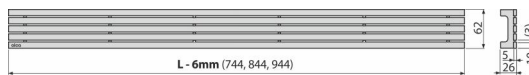

STREAM-850M

Grătar pentru canal de scurgere, oțel inoxidabil-mat

Aplicație

Pentru canalele de scurgere pentru duș ALCA: APZ13, APZ23,

Caracteristici

- Material: oțel inoxidabil AISI 304, DIN 1.4301
- Finisaj - oțel inoxidabil mat

Conținutul pachetului

- Cărlig
- Distanțiere din plastic
- Grătar

Detalii pentru comandă, Informații logistice

Cod	EAN	Greutate (buc ambalare palet)	Dimensiuni (buc ambalare)	Cantitate (ambalare palet)
STREAM-850M	8595580553906	850 mm 1,96 1,96 - kg	855x76x40 - mm	1 - buc