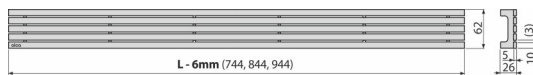

STREAM-850M

Grătar pentru canal de scurgere, oțel inoxidabil-mat

Aplicație

Pentru canalele de scurgere pentru duș ALCA: APZ13, APZ23,

Caracteristici

- Material: oțel inoxidabil AISI 304, DIN 1.4301
- Finisaj - oțel inoxidabil mat

Conținutul pachetului

- Cărlig
- Distanțiere din plastic
- Grătar

Detalii pentru comandă, Informații logistice

Cod	EAN	Greutate (buc ambalare palet)	Dimensiuni (buc ambalare)	Cantitate (ambalare palet)
STREAM-850M	8595580553906	850 mm 1,96 1,96 - kg	855x76x40 - mm	1 - buc