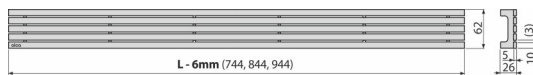

# STREAM-850M

Grătar pentru canal de scurgere, oțel inoxidabil-mat

## Detalii pentru comandă, Informații logistice

Cod	EAN	Greutate (buc   ambalare   palet)	Dimensiuni (buc   ambalare)	Cantitate (ambalare   palet)
STREAM-850M	8595580553906	850 mm 1,96   1,96   - kg	855x76x40   - mm	1   - buc