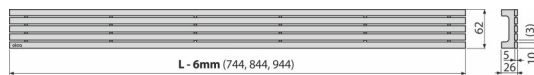

STREAM-850M

Решетка для водоотводящего желоба, нержавеющая сталь-мат

Область применения

Для водоотводящих желобов ALCA: APZ13, APZ23

Характеристика

- Материал: нержавеющая сталь AISI 304, DIN 1.4301
- Поверхность: нержавеющая сталь матовая

Содержание комплекта

- Крюк для демонтажа
- Пластиковые уплотнительные шпонки
- Решетка

Код заказа, Логистическая информация

Код	EAN	850 MM	Вес (шт | упаковка | паллета)	Размеры (шт | упаковка)	Количество (упаковка | паллета)
STREAM-850M	8595580553906	850 MM	1,9604 | 1,9604 | 0,0000 кг	855x76x40 | – MM	1 | - шт

Гарантии	Таможенный код	Свойства
2/3 лет *	73269098	EN 1253

Технические параметры

- Класс нагрузки K3 300 kg