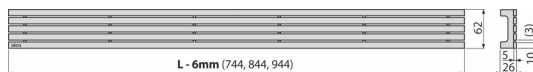

STREAM-850M

Rošt pre líniový podlahový žlab, nerez-mat

Použitie

Pre podlahové žľaby ALCA: APZ13, APZ23

Vlastnosti

- Materiál: nerezová oceľ AISI 304, DIN 1.4301
- Povrch: nerez mat

Rozsah dodávky

- Demontážny háčik
- Plastová vymedzovacia opierka
- Rošt

Objednací kód, Logistické informácie

Kód	EAN	Hmotnosť (kus | balenie | paleta)	Rozmer (kus | balenie)	Množstvo (balenie | paleta)
STREAM-850M	8595580553906	850 mm 1,96 | 1,96 | - kg	855x76x40 | - mm	1 | - ps

Záruky	Colný kód	Normy
2/3 rokov *	73269098	EN 1253

Technické parametre

- Trieda zaťaženia K3 300 kg