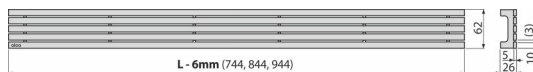

STREAM-850M

Rošt pre líniový podlahový žlab, nerez-mat

Použitie

Pre podlahové žľaby ALCA: APZ13, APZ23

Vlastnosti

- Materiál: nerezová oceľ AISI 304, DIN 1.4301
- Povrch: nerez mat

Rozsah dodávky

- Demontážny háčik
- Plastová vymedzovacia opierka
- Rošt

Objednací kód, Logistické informácie

Kód	EAN	Hmotnosť (kus balenie paleta)	Rozmer (kus balenie)	Množstvo (balenie paleta)
STREAM-850M	8595580553906	850 mm 1,96 1,96 - kg	855x76x40 - mm	1 - ps

Záruky

2/3 rokov *