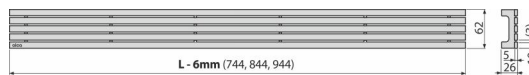

# STREAM-850M

Rešetka za linijsku tuš kanalicu, nerđ. čelik-mat