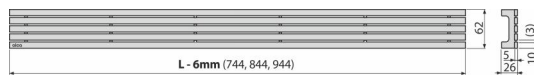

# STREAM-850M

Rešetka za linijsku tuš kanalicu, nerđ. čelik-mat