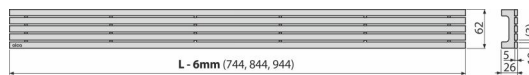

# STREAM-950M

Решетка за линеен сифон, неръждаема стомана-мат

## Характеристики

- Материал: неръждаема стомана AISI 304, DIN 1.4301
- Повърхност: Неръждаема стомана- мат

## Продуктов код, Логистична информация

Код	EAN	Тегло (брой   опаковка   палет)	Размери (брой   опаковка)	Количество (опаковка   палет)
STREAM-950M	8595580553913	950 мм 2,18   2,18   - кг	955x76x40   мм	1   - бр