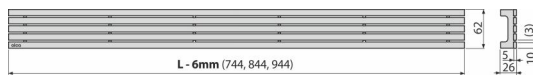

STREAM-950M

Rošt pro liniový podlahový žlab, nerez-mat

Použití

Pro podlahové žlaby ALCA: APZ13, APZ23

Vlastnosti

- Materiál: nerezová ocel AISI 304, DIN 1.4301
- Povrch: nerez mat

Rozsah dodávky

- Demontážní háček
- Plastová vymezovací opěrka
- Rošt

Objednací kód, Logistické informace

Kód	EAN	Délka	Hmotnost (kus balení paleta)	Rozměr (kus balení)	Množství (balení paleta)
STREAM-950M	8595580553913	950 mm	2,18 2,18 - kg	955x76x40 mm	1 - ks

Záruky 2/3 roky *	Celní kód 73269098	Normy ČSN EN 1253
-----------------------------	------------------------------	-----------------------------