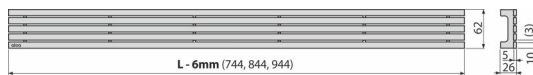

STREAM-950M

Rošt pro liniový podlahový žlab, nerez-mat

Použití

Pro podlahové žlaby ALCA: APZ13, APZ23

Vlastnosti

- Materiál: nerezová ocel AISI 304, DIN 1.4301
- Povrch: nerez mat

Rozsah dodávky

- Demontážní háček
- Plastová vymezovací opěrka
- Rošt

Objednací kód, Logistické informace

Kód	EAN	Délka	Hmotnost (kus balení paleta)	Rozměr (kus balení)	Množství (balení paleta)
STREAM-950M	8595580553913	950 mm	2,18 2,18 - kg	955x76x40 mm	1 - ks

Záruky

2/3 roky *