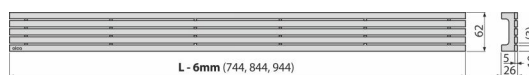

STREAM-950M

Rost für Duschrinne, Edelstahl-Matt

Anwendung

Für Duschrinnen ALCA: APZ13, APZ23

Eigenschaften

- Material: rostfreier Stahl AISI 304, DIN 1.4301
- Oberfläche: Edelstahl matt

Verpackungsinhalt

- Haken zum Abbau
- Begrenzungsstütze aus Kunststoff
- Der Rost

Bestellnummer, Logistische Informationen

Code	EAN		Gewicht (stück menge palette)			Maße (stück menge)		Verpackung (menge palette)	
STREAM-950M	8595580553913	950 mm	2,1834	0,0000	0,0000 kg	955x76x40	mm	1	Stk.