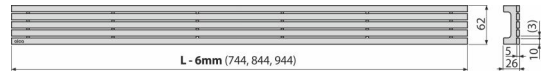

STREAM-950M

Rost für Duschrinne, Edelstahl-Matt

Anwendung

Für Duschrinnen ALCA: APZ13, APZ23

Eigenschaften

- Material: rostfreier Stahl AISI 304, DIN 1.4301
- Oberfläche: Edelstahl matt

Verpackungsinhalt

- Haken zum Abbau
- Begrenzungsstütze aus Kunststoff
- Der Rost

Bestellnummer, Logistische Informationen

Code	EAN		Gewicht (stück menge palette)	Maße (stück menge)	Verpackung (menge palette)
STREAM-950M	8595580553913	950 mm	2,18 2,18 - kg	955x76x40 mm	1 - Stk.

Die Garantien