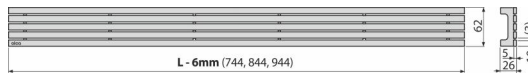

STREAM-950M

Rács a zuhanyfolyókához, rozsdamentes-matt

Alkalmazás

ALCA zuhanyfolyókákhoz: APZ13, APZ23

Jellemzők

- Anyaga: rozsdamentes acél AISI 304, DIN 1.4301
- Felület: rozsdamentes, matt

Csomag tartalma

- Szét szerelő horog
- Műanyag távtartó elem
- Rács

Rendelési szám, Logisztikai információk

Kód	EAN	Súly (db csomagolás paletta)	Méret (db csomagolás)	Mennyiség (csomagolás paletta)
STREAM-950M	8595580553913	950 mm 2,18 2,18 - kg	955x76x40 mm	1 - db