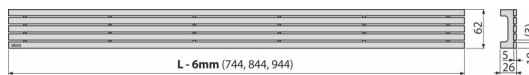

STREAM-950M

Grătar pentru canal de scurgere, oțel inoxidabil-mat

Aplicație

Pentru canalele de scurgere pentru duș ALCA: APZ13, APZ23,

Caracteristici

- Material: oțel inoxidabil AISI 304, DIN 1.4301
- Finisaj - oțel inoxidabil mat

Conținutul pachetului

- Cărlig
- Distanțiere din plastic
- Grătar

Detalii pentru comandă, Informații logistice

Cod	EAN	Greutate (buc ambalare palet)	Dimensiuni (buc ambalare)	Cantitate (ambalare palet)
STREAM-950M	8595580553913	950 mm 2,18 2,18 - kg	955x76x40 mm	1 - buc