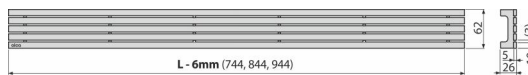

# STREAM-950M

Grătar pentru canal de scurgere, oțel inoxidabil-mat

## Detalii pentru comandă, Informații logistice

Cod	EAN	Greutate (buc   ambalare   palet)	Dimensiuni (buc   ambalare)	Cantitate (ambalare   palet)
STREAM-950M	8595580553913	950 mm 2,18   2,18   - kg	955x76x40   mm	1   - buc