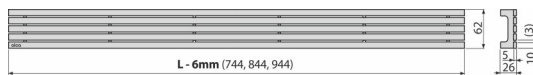

STREAM-950M

Grătar pentru canal de scurgere, oțel inoxidabil-mat

Aplicație

Pentru canalele de scurgere pentru duș ALCA: APZ13, APZ23,

Caracteristici

- Material: oțel inoxidabil AISI 304, DIN 1.4301
- Finisaj - oțel inoxidabil mat

Conținutul pachetului

- Cărlig
- Distanțiere din plastic
- Grătar

Detalii pentru comandă, Informații logistice

Cod	EAN	Greutate (buc ambalare palet)	Dimensiuni (buc ambalare)	Cantitate (ambalare palet)
STREAM-950M	8595580553913	950 mm 2,18 2,18 - kg	955x76x40 mm	1 - buc