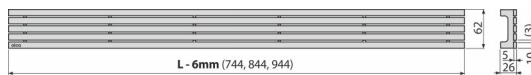

STREAM-950M

Grătar pentru canal de scurgere, oțel inoxidabil-mat

Aplicație

Pentru canalele de scurgere pentru duș ALCA: APZ13, APZ23,

Caracteristici

- Material: oțel inoxidabil AISI 304, DIN 1.4301
- Finisaj - oțel inoxidabil mat

Conținutul pachetului

- Cărlig
- Distanțiere din plastic
- Grătar

Detalii pentru comandă, Informații logistice

| Cod | EAN | Greutate (buc ambalare palet) | Dimensiuni (buc ambalare) | Cantitate (ambalare palet) |
|-------------|---------------|--------------------------------------|--------------------------------|---------------------------------|
| STREAM-950M | 8595580553913 | 950 mm 2,18 2,18 - kg | 955x76x40 mm | 1 - buc |