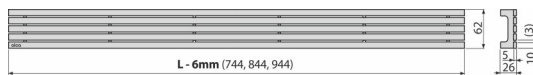

STREAM-950M

Решетка для водоотводящего желоба, нержавеющая сталь-мат

Область применения

Для водоотводящих желобов ALCA: APZ13, APZ23

Характеристика

- Материал: нержавеющая сталь AISI 304, DIN 1.4301
- Поверхность: нержавеющая сталь матовая

Содержание комплекта

- Крюк для демонтажа
- Пластиковые уплотнительные шпонки
- Решетка

Код заказа, Логистическая информация

Код	EAN	950 MM	Вес (шт | упаковка | паллета)	Размеры (шт | упаковка)	Количество (упаковка | паллета)
STREAM-950M	8595580553913	950 MM	2,1834 | 2,1834 | 0,0000 кг	955x76x40 | MM	1 | - шт

Гарантии	Таможенный код	Свойства
2/3 лет *	73269098	EN 1253

Технические параметры

- Класс нагрузки K3 300 kg