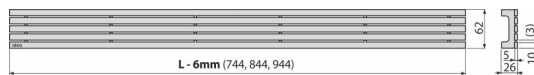

# STREAM-950M

Rošt pre líniový podlahový žlab, nerez-mat

## Objednací kód, Logistické informácie

Kód	EAN	Hmotnosť (kus   balenie   paleta)	Rozmer (kus   balenie)	Množstvo (balenie   paleta)
STREAM-950M	8595580553913	950 mm 2,18   2,18   - kg	955x76x40   mm	1   - ps