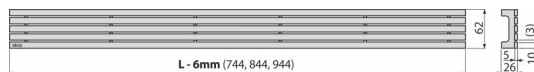

# STREAM-950M

Rošt pre líniový podlahový žlab, nerez-mat

## Objednací kód, Logistické informácie

Kód	EAN	Hmotnosť (kus   balenie   paleta)	Rozmer (kus   balenie)	Množstvo (balenie   paleta)
STREAM-950M	8595580553913	950 mm 2,18   2,18   - kg	955x76x40   mm	1   - ps