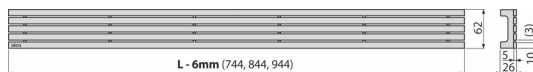

# STREAM-950M

Rešetka za linijsku tuš kanalicu, nerđ. čelik-mat

## Broj porudžbine, Logističke informacije

Šifra	EAN	Težina (komad   pakovanje   paleta)	Dimenzije (komad   paleta)	Količina (pakovanje   paleta)
STREAM-950M	8595580553913	950 mm 2,18   2,18   - kg	955x76x40   mm	1   - kom