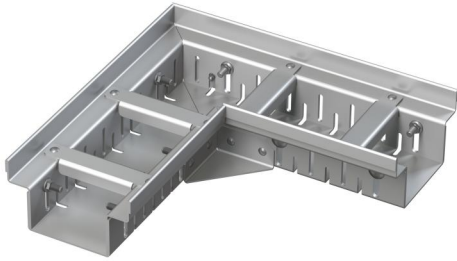

ADZ302VR

Eckige Entwässerungsrinne 100 mm verstellbar, Edelstahl

Anwendung

- Zur Schutz der Gebäuden gegen das Wassereindringen
- Für Entwässerung von Balkonen und Terrassen
- Für die Entwässerung rund um die Gebäudefassaden
- Für die durchlässige Bereiche im Garten

Eigenschaften

- Befestigungsschrauben sorgen für eine perfekte Rostbefestigung in der Wanne und beseitigen den Geräuscheffekt.
- Einfache Installation
- Einfacher Anschluss dank Zubehör
- Das Material: Edelstahl AISI 304, DIN 1.4301, CSN 17240
- Edelstahlgitter in einer Breite von 100 mm
- Einfacher Zugang zur Rinne – einfach zu reinigen
- Einstellbarer Körper der Entwässerungsrinnen 60-80 mm

Verpackungsinhalt

- Abstandshalter 4 Stück
- Ein verstellbarer Rinnenkörper

Bestellnummer, Logistische Informationen

Code	EAN	Gewicht (stück menge palette)	Maße (stück menge)	Verpackung (menge palette)
ADZ302VR	8595580554811	1,59 1,59 - kg	254,5×254,5×60 mm	1 - Stk.