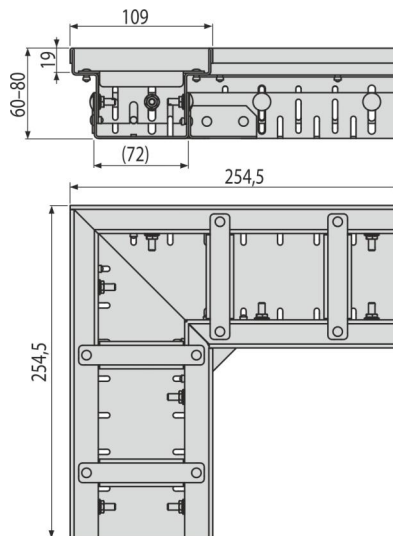

ADZ302VR

Eckige Entwässerungsrinne 100 mm verstellbar, Edelstahl

Anwendung

- Zur Schutz der Gebäuden gegen das Wassereindringen
- Für Entwässerung von Balkonen und Terrassen
- Für die Entwässerung rund um die Gebäudefassaden
- Für die durchlässige Bereiche im Garten

Eigenschaften

- Befestigungsschrauben sorgen für eine perfekte Rostbefestigung in der Wanne und beseitigen den Geräuscheffekt.
- Einfache Installation
- Einfacher Anschluss dank Zubehör
- Das Material: Edelstahl AISI 304, DIN 1.4301, CSN 17240
- Edelstahlgitter in einer Breite von 100 mm
- Einfacher Zugang zur Rinne – einfach zu reinigen
- Einstellbarer Körper der Entwässerungsrinnen 60-80 mm

Verpackungsinhalt

- Abstandshalter 4 Stück
- Ein verstellbarer Rinnenkörper

Bestellnummer, Logistische Informationen

Code	EAN	Gewicht (stück menge palette)	Maße (stück menge)	Verpackung (menge palette)
ADZ302VR	8595580554811	1,59 1,59 - kg	254,5×254,5×60 mm	1 - Stk.