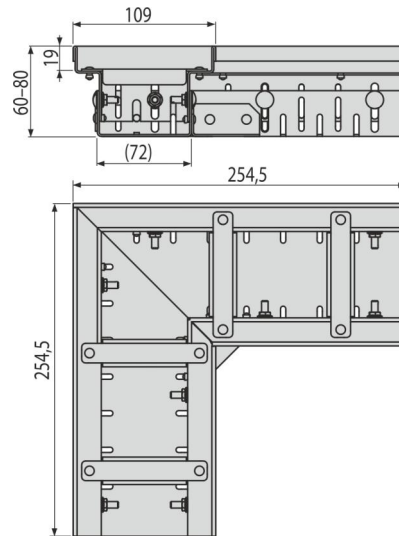

ADZ302VR

Eckige Entwässerungsrinne 100 mm verstellbar, Edelstahl

Anwendung

- Zur Schutz der Gebäuden gegen das Wassereindringen
- Für Entwässerung von Balkonen und Terrassen
- Für die Entwässerung rund um die Gebäudefassaden
- Für die durchlässige Bereiche im Garten

Eigenschaften

- Befestigungsschrauben sorgen für eine perfekte Rostbefestigung in der Wanne und beseitigen den Geräuscheffekt.
- Einfache Installation
- Einfacher Anschluss dank Zubehör
- Das Material: Edelstahl AISI 304, DIN 1.4301, CSN 17240
- Edelstahlgitter in einer Breite von 100 mm
- Einfacher Zugang zur Rinne – einfach zu reinigen
- Einstellbarer Körper der Entwässerungsrinnen 60-80 mm

Verpackungsinhalt

- Abstandshalter 4 Stück
- Ein verstellbarer Rinnenkörper

Bestellnummer, Logistische Informationen

Code	EAN	Gewicht (stück menge palette)	Maße (stück menge)	Verpackung (menge palette)
ADZ302VR	8595580554811	1,59 1,59 - kg	254,5×254,5×60 mm	1 - Stk.