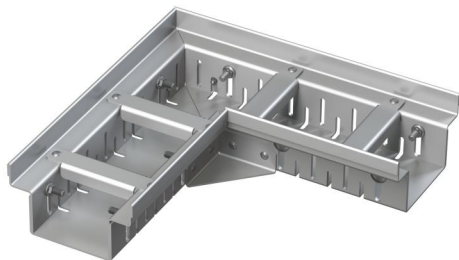

ADZ302VR

Eckige Entwässerungsrinne 100 mm verstellbar, Edelstahl

Anwendung

- Zur Schutz der Gebäuden gegen das Wassereindringen
- Für Entwässerung von Balkonen und Terrassen
- Für die Entwässerung rund um die Gebäudefassaden
- Für die durchlässige Bereiche im Garten

Eigenschaften

- Befestigungsschrauben sorgen für eine perfekte Rostbefestigung in der Wanne und beseitigen den Geräuscheffekt.
- Einfache Installation
- Einfacher Anschluss dank Zubehör
- Das Material: Edelstahl AISI 304, DIN 1.4301, CSN 17240
- Edelstahlgitter in einer Breite von 100 mm
- Einfacher Zugang zur Rinne – einfach zu reinigen
- Einstellbarer Körper der Entwässerungsrinnen 60-80 mm

Verpackungsinhalt

- Abstandshalter 4 Stück
- Ein verstellbarer Rinnenkörper

Bestellnummer, Logistische Informationen

Code	EAN	Gewicht (stück menge palette)	Maße (stück menge)	Verpackung (menge palette)
ADZ302VR	8595580554811	1,59 1,59 - kg	254,5×254,5×60 mm	1 - Stk.